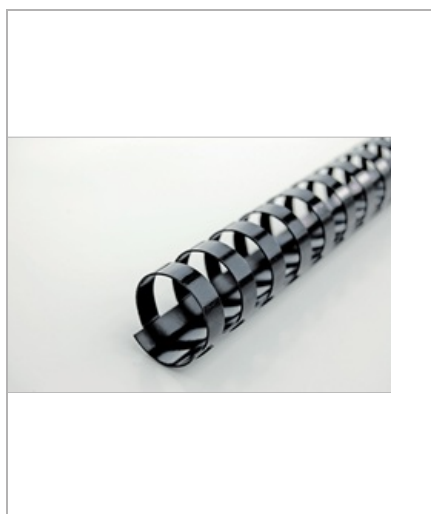

GBC Dorsi plastici 21A 12mm 100pz

Rilegare non è mai stato così semplice! È facile capire perché GBC CombBind sia il nostro dorso per rilegatura più venduto. Che siano manuali o relazioni interne, Gli anelli plastici CombBind vi permettono di creare documenti con un sistema di rilegatura elegante e modificabile. Con gli anelli CombBind le pagine si piegano completamente per essere fotocopiate e prendere appunti con facilità; i documenti si aprono facilmente per aggiungere o rimuovere le pagine. Gli anelli plastici sono durevoli, resistenti ai graffi e a eventuali danneggiamenti, non scoloriscono e possono essere riutilizzati più volte. Colore: rosso. Dimensione: 12 mm. Fino al formato A4. Confezione da: 100.

Caratteristiche

Una volta rilegate, le pagine sono perfettamente piatte per fotocopiarle o aggiungerci appunti

Durevoli: le resine in PVC garantiscono che Gli anelli plastici siano resistenti ai graffi e a eventuali danneggiamenti e che non scoloriscono

La perfetta adattabilità al formato A4 e la precisa spaziatura tra i fori garantiscono sempre una finitura professionale

Disponibili in una vasta gamma di colori

Gli anelli A5 (14 anelli) sono disponibili nelle misure dai 6 ai 12 mm e adatti alle relative macchine rilegatrici GBC

Specifiche

Codice	4028177
Colore	Nero
Materiale	Plastica
Peso	0,55
Ordine Minimo	0