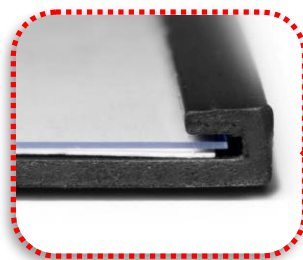

SCHEDA TECNICA

DURABLE

Profilo a C
e frontalino di chiusura

Codice prodotto	1711-58
Nome articolo	PORTA ETICHETTA MAGNETICO CON PROFILO A C - 30MM
Colore	Carbone
Codice a barre EAN	4005546989839
Confezione	5 pezzi
Dimensioni prodotto	200 x 30 mm (L x H)
Peso confezione	400 gr
Paese d'origine	Made in P.R.C.
Confezionamento	Busta in plastica
Codice a barre master carton	n/d
Q.tà master carton	n/d
Descrizione	<p>Porta etichetta magnetico con profilo a C, dotato di frontalino di chiusura trasparente che protegge l'etichetta inserita.</p> <p>Applicabile su qualsiasi superficie metallica, come ad esempio armadietti, ripiani metallici, armadi e cassette in metallo.</p> <p>Include nella confezione 2 fogli A5 microperforati per stampare 8 inserti.</p> <p>È possibile stampare inserti personalizzati utilizzando il software gratuito on-line DURAPRINT® sul sito www.duraprint.it.</p>
Caratteristica	Garantiscono un'etichettatura precisa e ordinata.
Informazioni aggiuntive	Sono acquistabili separatamente gli inserti di ricambio su fogli A5 microperforati, codice articolo 8041-02