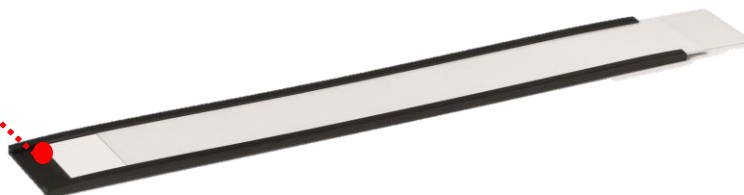

SCHEDA TECNICA

DURABLE

Profilo a C
e frontalino di chiusura

Codice prodotto	1711-58
Nome articolo	PORTA ETICHETTA MAGNETICO CON PROFILO A C - 30MM
Colore	Carbone
Codice a barre EAN	4005546989839
Confezione	5 pezzi
Dimensioni prodotto	200 x 30 mm (L x H)
Peso confezione	400 gr
Paese d'origine	Made in P.R.C.
Confezionamento	Busta in plastica
Codice a barre master carton	n/d
Q.tà master carton	n/d
Descrizione	<p>Porta etichetta magnetico con profilo a C, dotato di frontalino di chiusura trasparente che protegge l'etichetta inserita.</p> <p>Applicabile su qualsiasi superficie metallica, come ad esempio armadietti, ripiani metallici, armadi e cassette in metallo.</p> <p>Include nella confezione 2 fogli A5 microperforati per stampare 8 inserti.</p> <p>È possibile stampare inserti personalizzati utilizzando il software gratuito on-line DURAPRINT® sul sito www.duraprint.it.</p>
Caratteristica	Garantiscono un'etichettatura precisa e ordinata.
Informazioni aggiuntive	Sono acquistabili separatamente gli inserti di ricambio su fogli A5 microperforati, codice articolo 8041-02