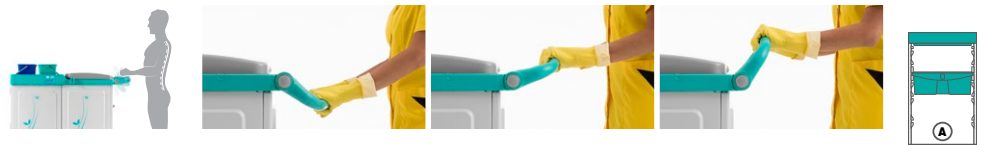

## Magic System 720E

Carrello chiuso a 3 reparti: raccolta 150 L, stoccaggio con cassetto e lavaggio preimpregnazione

⚠ Sacco non in dotazione - ⚠ Possibilità di applicare un set pedale

### Distinta commerciale

cod.	descrizione	qtà
00003360	Secchio rettangolare con manico, 4 L, giallo	1 pz.
00003361	Secchio rettangolare con manico, 4 L, rosso	1 pz.
00003362	Secchio rettangolare con manico, 4 L, blu	1 pz.
00003363	Secchio rettangolare con manico, 4 L, verde	1 pz.
00003372	Coperchio trasparente con cerniera per secchi 4 L (cod. 00003361 e varianti)	4 pz.
0B003215	Secchio Hermetic con coperchio e manico, 20 L, blu	1 pz.
0R003215	Secchio Hermetic con coperchio e manico, 20 L, rosso	1 pz.
R590719	Adattatore per suddividere portasacco 150 L in 2x75, 3x50 o 50+100 L	1 pz.
R590790	Coperchio per portasacco 150 L con tabella porta-note trasparente, grigio	1 pz.
S060110	Set etichette adesive per secchi	1 pz.
T09070410	Base Magic grande, 91x52 cm, con ruote ø 125 mm	1 pz.
T090715	Portasacco 150 L con attacco maschio completo di Shhut System, 2 ganci portamanico con barre porta-segnaie, viti e tappi	1 pz.
T090730	Vaschetta laterale, 54x26,5x12 cm	1 pz.
T090736	Vaschetta centrale con tappi ed etichette, attacco femmina/femmina, 48,5x31,5x11 cm	1 pz.
T090739	Profilo di chiusura per vaschetta centrale, con viti e tappi	1 pz.
T090781	Cassetto 22 L senza serratura, verde	1 pz.
T090810	Piatto porta-secchio Hermetic o reggi-sacco, 48x22x15 cm	1 pz.
T690751	Montante asimmetrico ganci-corsie completo di viti	2 pz.
T690773V	Parete laterale fissa decorata con grafiche verdi, completa di viti e tappi	3 pz.
T690774G	Porta chiusura portasacco decorata con grafiche verdi, completa di viti e tappi	1 pz.
T690775G	Porta chiusura laterale decorata con grafiche, con apertura a destra, completa di viti e tappi	1 pz.
V050069	Set (6 pz.) di tappi a "T" per chiusura montante asimmetrico, grigio chiaro	2 pz.