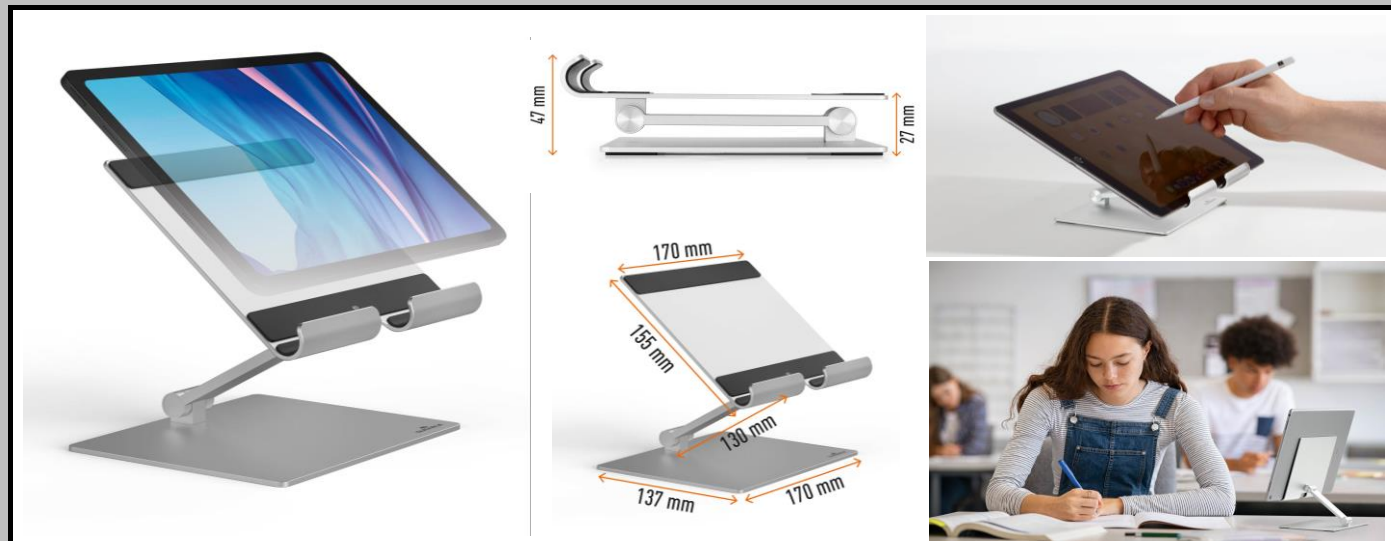

SCHEDA TECNICA

DURABLE

Codice prodotto	8940-23
Nome articolo	Supporto per tablet RISE
Colore	Argento metallizzato
Codice a barre EAN	4005546732633
Confezione	1 pezzo
Dimensioni prodotto	137 x 205 x 170 mm (L x H x P)
Peso confezione	578,2 g
Paese d'origine	Made in PRC
Confezionamento	Scatolina di cartone
Codice a barre master carton	n/d
Q.tà master carton	n/d
Descrizione	<ul style="list-style-type: none">• Supporto universale per tablet e smartphone• Adatto a dispositivi fino a 13"• Capacità massima di carico: 1 kg• Altezza e angolo di lettura regolabili, ideale anche per la scrittura o il disegno• Pieghevole e comodo da riporre• I gommini antiscivolo sul supporto proteggono il dispositivo dai graffi, mentre quelli sotto la base garantiscono un'ottima stabilità• Realizzato in alluminio
Caratteristica	
Informazioni aggiuntive	