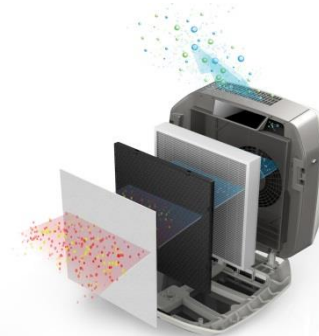

## Purificatore d'aria fino a 65m<sup>2</sup>

Purificatore d'aria per grandi ambienti fino a 65m<sup>2</sup>. Doppia versione da terra (9450101) e per installazione a muro (9433401). Processo di purificazione dell'aria in 4 stadi che rimuove il **99,97%** di tutti gli agenti inquinanti dell'aria fino alla dimensione di 0,3µm: germi, virus, sostanze chimiche, odori, fumo, polveri sottili, pollini, allergeni. Scelta tra 3 sistemi di filtraggio (**filtro a carbone con pre-filtro** per rimuovere particelle più grandi, odori e sostanze chimiche; **filtro HEPA VERO** per virus, allergeni ed impurità; **filtro ibrido HEPA-carbone** laddove servano entrambi). Tecnologia **PlasmaTrue™** che carica elettricamente le particelle aeree, migliorando l'effetto filtrante. Due settaggi di funzionamento: normale e silenzioso. Sensore **EnviroSmart**: l'unità rileva suoni, movimenti e odori nella stanza, regolando i settaggi del purificatore in modo da ottimizzarne il funzionamento. Pannello di controllo user friendly interno alla scocca, per evitare manomissioni improprie. La scocca ha chiusura anti-vandalo con serratura e chiave. Basso consumo energetico e grande silenziosità.

Codice	9433401 (muro) – 9450101 (terra)
Consumo energetico (W)	Da 5 a 101W (a seconda della velocità)
Produzione di aria pulita (metri cubi/ora)	Da 129 a 375 (a seconda della velocità)
Filtro ibrido 25mm HEPA + 25mm carbone	Cod. 9436901 (da utilizzare da solo)
Filtro carbone 50mm	Cod. 9436801 (da utilizzare da solo)
Filtro HEPA 50mm + carbone 10mm	Cod. 9416501 + Cod. 9416601 (da utilizzare insieme)
Dimensione e peso unità	Da muro: mm 508x533x228 – 9,16 kg Da terra: mm 528x577x270 – 9,16 kg
Dimensione e peso imballo	Da muro: mm 609x317x609 – 12,3 kg Da terra: mm 682x341x621 – 13,6 kg
Codice EAN unitario	043859688173 - 043859688203
Codice EAN imballo	50043859688178 - 50043859688208