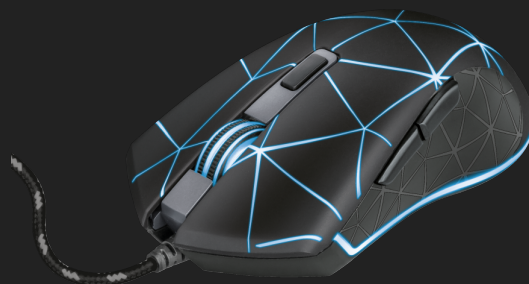

#22988

Mouse gaming

Preciso mouse gaming con lati a trama ed esclusivo design con luci LED

Caratteristiche chiave

- Pulsante di selezione velocità (800-4000 dpi)
- Copertura superiore illuminata a LED con effetto breathing a 4 colori
- 6 pulsanti molto sensibili
- Fattore di forma ambidestro
- Cavo a treccia in nylon da 1,8 m

1.8M BRADED
CABLE

Preciso mouse gaming

Tutti i campioni iniziano dalle ultime zone della classifica. Per raggiungere i vertici gaming, occorrono tantissime ore di pratica. Il precisissimo mouse gaming GXT 133 Locx è dotato di 6 pulsanti molto sensibili e confortevoli lati a trama, per affrontare meglio tutte quelle ore di pratica. Per raggiungere i vertici nel gioco!

Pronti!

Il sensore ottico di alta precisione da 800 a 4.000 consente livelli fantastici di velocità e accuratezza. In qualunque gioco o di fronte a qualsiasi nemico, esiste sempre l'impostazione giusta. Basta un solo clic sul pulsante di selezione velocità perché il mouse gaming Locx sia pronto per tutto ciò che avverrà.

Design avanzato

Questo mouse gaming si presenta con un design simmetrico, che lo rende adatto a tutti i giocatori, sia mancini che destri. Inoltre, i suoi lati a trama garantiscono una presa eccezionale durante sessioni gaming prolungate. Per impedire che il cavo si attorcigli, il mouse è dotato di un cavo USB a treccia in nylon da 1,8 metri. Per essere pronti a divertirsi un po' giocando!