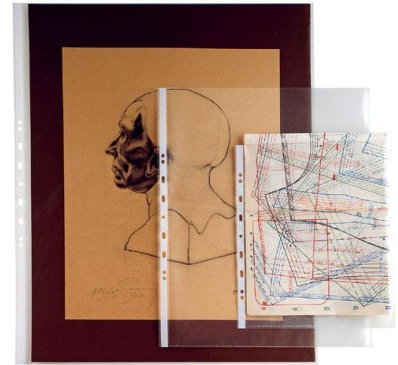

Articolo	ATLA T 18x24 150 (25)
Codice	661817
Colori	Trasparente liscio

Descrizione	Buste in PP liscio, spessore pesante, con foratura universale rinforzata.
Formato contenuto	18x24 cm.
Spessore	pesante
Imballo	20 sacch. da 25 pezzi
Dimensioni (L x P x H)	26,5x23,5x16 cm.
Volume	0,0121 mc.
Peso	4,3 kg.
Pallet	1.680 sacc.da 25 pezzi
Dimensioni (L x P x H)	80x120x135 cm.
Peso	381 kg.
Utilizzi	Per archiviare qualsiasi tipo di documento