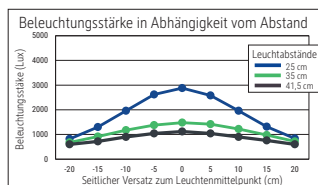

LED-Tischleuchte MAULstella colour vario, dimmbar

- **Leistungsstark: Farbtemperatur und Beleuchtungsstärke einstellbar**
- **Smartphone einfach aufladen: Mit integriertem Wireless-Ladegerät, Qi- zertifiziert**
- **Zusätzlich: 5V, max. 500 mA USB Typ A Anschluss**
- **Zwei Geräte gleichzeitig laden: Über Auflegen und über den USB-Anschluss**
- **Edel: Arm aus eloxiertem Aluminium**
- **Extrem sparsam: Moderne LED-Technik**
- **Komfortabel: Beleuchtungsstärke in 3 Stufen dimmbar, Farbtemperatur in 3 Stufen einstellbar**
- Zum Aufladen von mobilen Endgeräten wie z. B. Smartphones oder Smartwatches
- Qi-zertifiziert, induktive Ladefunktion, Typ Class 0, Version 1.2.4, Registrierungsnummer 9009, kompatibel für alle Qi-zertifizierten Endgeräte
- Automatischer Start des Ladevorgangs beim Auflegen auf die Ladefläche
- Kein Kabelchaos, keine Suche nach der richtigen Ladebuchse, geringerer Verschleiß der Steckkontakte
- Touchfeld-Bedienung am Leuchtenfuß für bequeme Lichteinstellung

Beleuchtungsstärke Leuchte:	1480 Lux bei 35 cm Abstand
Farbtemperatur je Lichtquelle:	3000 Kelvin (warmweiß) bis 6500 Kelvin (tageslichtweiß)
Anzahl Lichtquellen:	1
Energieeffizienzklasse je Lichtquelle:	D (Spektrum A bis G)
Gewichteter Energieverbrauch je Lichtquelle:	5 kWh/1000 h
Lebensdauer je Lichtquelle (L70B50):	20000 h
Nutzlichtstrom je Lichtquelle:	733 Lumen
Fuß:	Standfuß
Material:	Kopf: Aluminium eloxiert - Arm: Aluminium eloxiert - Fuß: Beschwerungseinlage, schreibtischschonende Unterlage
Maße:	Höhe: 41 cm - Arm: Länge 38 cm - Kopf: 23x5 cm - Fuß: 18x11 cm
Bewegung:	Kopf: Neigbar - Arm: Neigbar
Position Schalter:	Leuchtenfuß

- Garantie: 2 Jahre

Art.-Nr.	Farbe	EAN-Code	Zollcode	Kabellänge ca.	Schutzklasse	VE.	Packungsmaße/cm/VE	Gewicht (kg)
820 20 89	anthrazit	4002390080606	94052040	1,70 m	II Eurosteckernetzteil	1 St.	46,5 x 16,5 x 6,5	1,166 kg