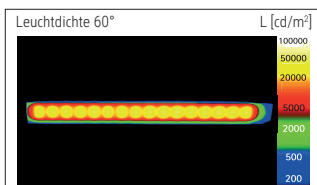

LED-Tischleuchte MAULstella colour vario, dimmbar

- **Leistungsstark: Farbtemperatur und Beleuchtungsstärke einstellbar**
- **Smartphone einfach aufladen: Mit integriertem Wireless-Ladegerät, Qi- zertifiziert**
- **Zusätzlich: 5V, max. 500 mA USB Typ A Anschluss**
- **Zwei Geräte gleichzeitig laden: Über Auflegen und über den USB-Anschluss**
- **Edel: Arm aus eloxiertem Aluminium**
- **Extrem sparsam: Moderne LED-Technik**
- **Komfortabel: Beleuchtungsstärke in 3 Stufen dimmbar, Farbtemperatur in 3 Stufen einstellbar**
- Zum Aufladen von mobilen Endgeräten wie z. B. Smartphones oder Smartwatches
- Qi-zertifiziert, induktive Ladefunktion, Typ Class 0, Version 1.2.4, Registrierungsnummer 9009, kompatibel für alle Qi-zertifizierten Endgeräte
- Automatischer Start des Ladevorgangs beim Auflegen auf die Ladefläche
- Kein Kabelchaos, keine Suche nach der richtigen Ladebuchse, geringerer Verschleiß der Steckkontakte
- Touchfeld-Bedienung am Leuchtenfuß für bequeme Lichteinstellung

Beleuchtungsstärke Leuchte:	1480 Lux bei 35 cm Abstand
Farbtemperatur je Lichtquelle:	3000 Kelvin (warmweiß) bis 6500 Kelvin (tageslichtweiß)
Anzahl Lichtquellen:	1
Energieeffizienzklasse je Lichtquelle:	D (Spektrum A bis G)
Gewichteter Energieverbrauch je Lichtquelle:	5 kWh/1000 h
Lebensdauer je Lichtquelle (L70B50):	20000 h
Nutzlichtstrom je Lichtquelle:	733 Lumen
Fuß:	Standfuß
Material:	Kopf: Aluminium eloxiert - Arm: Aluminium eloxiert - Fuß: Beschwerungseinlage, schreibtischschonende Unterlage
Maße:	Höhe: 41 cm - Arm: Länge 38 cm - Kopf: 23x5 cm - Fuß: 18x11 cm
Bewegung:	Kopf: Neigbar - Arm: Neigbar
Position Schalter:	Leuchtenfuß

- Garantie: 2 Jahre

Art.-Nr.	Farbe	EAN-Code	Zollcode	Kabellänge ca.	Schutzklasse	VE.	Packungsmaße/cm/VE	Gewicht (kg)
820 20 89	anthrazit	4002390080606	94052040	1,70 m	II Eurosteckernetzteil	1 St.	46,5 x 16,5 x 6,5	1,166 kg