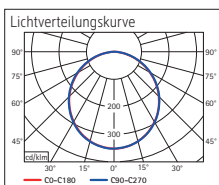

LED-Tischleuchte MAULstella colour vario, dimmbar

- **Leistungsstark: Farbtemperatur und Beleuchtungsstärke einstellbar**
- **Smartphone einfach aufladen: Mit integriertem Wireless-Ladegerät, Qi- zertifiziert**
- **Zusätzlich: 5V, max. 500 mA USB Typ A Anschluss**
- **Zwei Geräte gleichzeitig laden: Über Auflegen und über den USB-Anschluss**
- **Edel: Arm aus eloxiertem Aluminium**
- **Extrem sparsam: Moderne LED-Technik**
- **Komfortabel: Beleuchtungsstärke in 3 Stufen dimmbar, Farbtemperatur in 3 Stufen einstellbar**
- Zum Aufladen von mobilen Endgeräten wie z. B. Smartphones oder Smartwatches
- Qi-zertifiziert, induktive Ladefunktion, Typ Class 0, Version 1.2.4, Registrierungsnummer 9009, kompatibel für alle Qi-zertifizierten Endgeräte
- Automatischer Start des Ladevorgangs beim Auflegen auf die Ladefläche
- Kein Kabelchaos, keine Suche nach der richtigen Ladebuchse, geringerer Verschleiß der Steckkontakte
- Touchfeld-Bedienung am Leuchtenfuß für bequeme Lichteinstellung

Beleuchtungsstärke Leuchte:	1480 Lux bei 35 cm Abstand
Farbtemperatur je Lichtquelle:	3000 Kelvin (warmweiß) bis 6500 Kelvin (tageslichtweiß)
Anzahl Lichtquellen:	1
Energieeffizienzklasse je Lichtquelle:	D (Spektrum A bis G)
Gewichteter Energieverbrauch je Lichtquelle:	5 kWh/1000 h
Lebensdauer je Lichtquelle (L70B50):	20000 h
Nutzlichtstrom je Lichtquelle:	733 Lumen
Fuß:	Standfuß
Material:	Kopf: Aluminium eloxiert - Arm: Aluminium eloxiert - Fuß: Beschwerungseinlage, schreibtischschonende Unterlage
Maße:	Höhe: 41 cm - Arm: Länge 38 cm - Kopf: 23x5 cm - Fuß: 18x11 cm
Bewegung:	Kopf: Neigbar - Arm: Neigbar
Position Schalter:	Leuchtenfuß

- Umweltschonende und sichere Verpackung, recycelbar
- Technisches Sicherheitskonzept Made by MAUL: Keine Leuchte oder Lampe wird in unser Programm aufgenommen, wenn sie nicht intensive Tests bestanden hat. Unser Team aus den Bereichen optischer, elektronischer und mechanischer Entwicklung sowie der Fertigungstechnik gewährleistet die Sicherheit der LED-Tischleuchte MAULstella colour vario, dimmbar