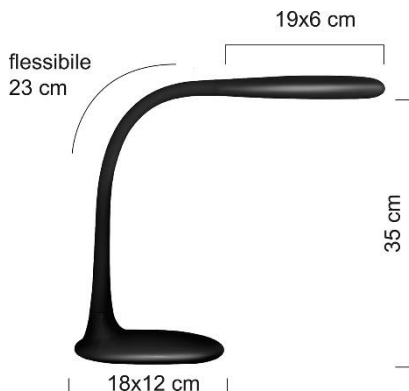

LAMPADA a LED LUCY

DESIGN

La lampada Lucy, dotata di un braccio flessibile, ha un design distintivo per le sue linee curve e raffinate. Garantisce un'ottima diffusione della luce grazie alla forma allungata della testa: nessun bagliore e miglior comfort visivo.

CARATTERISTICHE

- Dimmer a sfioramento sulla base che regola l'intensità della luce (3 posizioni) e la temperatura di colore (3 posizioni) che corrispondono alle diverse attività: relax (3200K), lettura (4.500K), lavoro (5.200K)
- Lunghezza cavo: 1,5 m.
- Materiale: braccio di metallo con elastomero, testa e base in plastica
- Led 6,8W integrato (non sostituibile)

| Codice | Colore | Potenza (W) | Consumo Kw/1000h | (Lm/W) | T° colore (K) | CRI | Durata (h) | Peso (Kg) | S.IMB/UDV | UMV |
|-----------|--------|-------------|------------------|--------|----------------|-----|------------|-----------|-----------|-----|
| 400093640 | nero | 6,8 | 5,7 | 143 | 3200-4500-5200 | 82 | 30.000 | 0,64 | 1/1 | 1 |

DATI LOGISTICI

| | |
|---------------------------------|---------------|
| Unità pallet | 120 |
| Peso lordo unità vendibile (Kg) | 0,85 |
| Peso pallet (Kg) | 127,80 |
| Dimensioni UV (cm) | 28,2x19,3x13 |
| Dimensioni pallet (cm) | 120x80x135 |
| Volume UV (cm3) | 7.075,38 |
| Volume pallet (cm3) | 1.296.000,00 |
| EAN UV | 3595560014705 |
| EAN pallet | 3595560014729 |