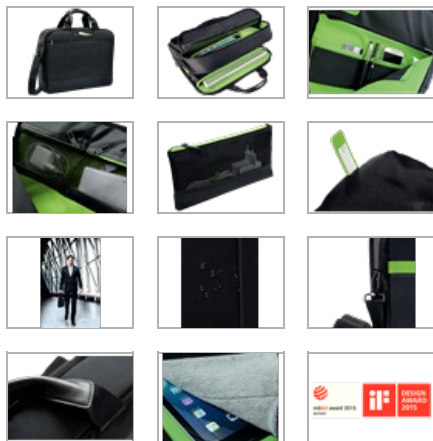

# Borsa Smart Traveller per PC 15,6" Leitz Complete

Borsa business leggera con due scomparti principali e uno scomparto anteriore più piccolo. Design elegante e distintivo con chiusura a zip intelligente ed eleganti fibbie in metallo opaco. Maniglie imbottite in vera pelle, tracolla regolabile e fascia di fissaggio al trolley.

## Caratteristiche

Poliestere leggero e robusto ideale per l'uso quotidiano

Tasca frontale per un rapido accesso a smartphone, passaporti, penne e biglietti da visita

18 tasche tra cui una tasca anteriore per un rapido accesso a mini tablet o lettore ebook

Dotata di accessori intelligenti come il panno di pulizia dello schermo e il portachiavi

Inclusa una pochette a rete, ideale per adattatori e cavi

Pratica tasca a rete rimovibile per contenere cavi e piccoli accessori

Scomparto imbottito per tablet e ultrabook con superficie interna in tessuto morbido per proteggere lo schermo e la superficie del dispositivo

Tasca per smartphone nascosta nella parte posteriore ideale anche per una comoda connessione degli auricolari e una migliore percezione della vibrazione nelle aree più affollate.