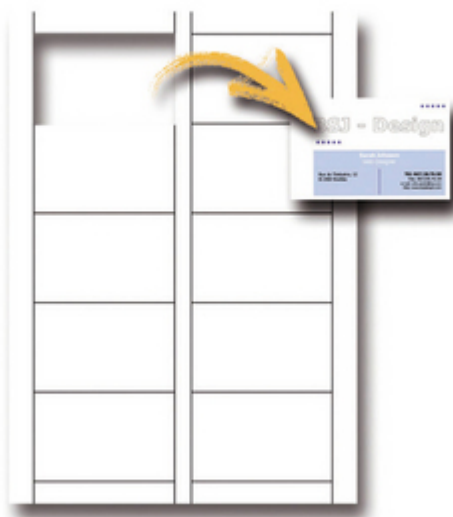

BIGLIETTI DA VISITA

DECAdry

MICROPERFORATI

by **APLI**

GR 200 - CONF. 500

Biglietti da visita microperforati 85x54, 10 biglietti per foglio A4 - colore bianco. Per separare i biglietti piegare lungo i lati microperforati. 200 gr, conf. 500 biglietti

Codice Articolo	Descrizione	Codice originale	Barcode	Pezzi Imball	Pezzi Cartone
T123001	gr 200 - conf. 500	DAW327	5413493138429	1	10

	Altezza (cm)	Lunghezza (cm)	Profondità (cm)	Peso (Kg)
Imballo	1.50	30.50	22.00	0.77
Cartone	19.50	31.50	23.50	7.80