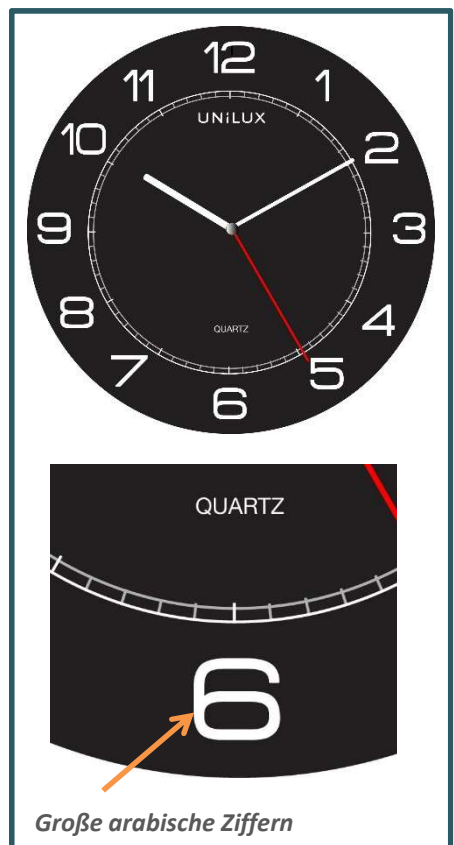

MEGA

MEGA: Lesbar aus bis zu 180 Meter Entfernung, passt diese Wanduhr perfekt in Großraumbüros, Konferenz- oder Lagerräume.

Riesengroß

Leicht lesbar

Bei einem Durchmesser von 57,5 cm ist die Uhrzeit auf der MEGA Wanduhr auch aus der Ferne gut zu erkennen. Eine ideale Uhr für große Räume oder aber ein stylisches Deko-Element für eine leere Wand im Büro-Loft.

Design

Durchdacht

Ein moderner Look mit klaren weißen Ziffern auf schwarzem Untergrund sorgt für leichte Lesbarkeit, der rote Sekundenzeiger für einen lebendigen Kontrast.

Technische Daten

Material

Gehäuse und Abdeckung:
Kunststoff

Batterie

1 AA 1,5V (supplied)

Durchschn. Verbrauch: 0,21 mA

Große arabische Ziffern

SAP Nr.	Farbe	Maße	Batterie (im Lieferumfang)	Second hand	Funksteuerung	Lesbarkeit	Garantie	Net Gewicht	Code EAN
400094568	Black	Ø 57,5	1 x AA 1,5 V	Ja	No	180 m	2 Jahre	2,70 kg	3595560025183