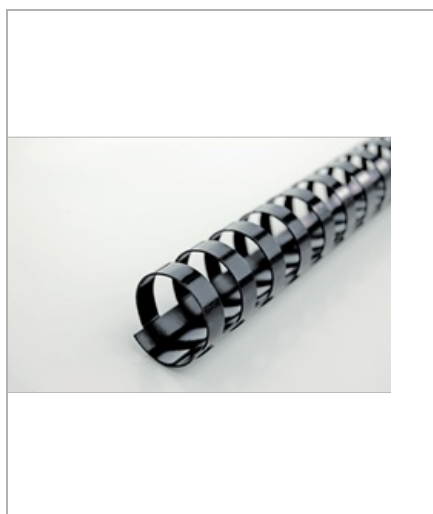

# GBC Dorsi plastici 21A 10mm 100pz

Rilegare non è mai stato così semplice! È facile capire perché GBC CombBind sia il nostro dorso per rilegatura più venduto. Che siano manuali o relazioni interne, Gli anelli plastici CombBind vi permettono di creare documenti con un sistema di rilegatura elegante e modificabile. Con gli anelli CombBind le pagine si piegano completamente per essere fotocopiate e prendere appunti con facilità; i documenti si aprono facilmente per aggiungere o rimuovere le pagine. Gli anelli plastici sono durevoli, resistenti ai graffi e a eventuali danneggiamenti, non scoloriscono e possono essere riutilizzati più volte. Colore: rosso. Dimensione: 10 mm. Fino al formato A4. Confezione da: 100.

## Caratteristiche

Una volta rilegate, le pagine sono perfettamente piatte per fotocopiarle o aggiungerci appunti

Durevoli: le resine in PVC garantiscono che Gli anelli plastici siano resistenti ai graffi e a eventuali danneggiamenti e che non scoloriscono

La perfetta adattabilità al formato A4 e la precisa spaziatura tra i fori garantiscono sempre una finitura professionale

Disponibili in una vasta gamma di colori

Gli anelli A5 (14 anelli) sono disponibili nelle misure dai 6 ai 12 mm e adatti alle relative macchine rilegatrici GBC

## Specifiche

Codice	4028175
Colore	Nero
Materiale	Plastica
Peso	0,33
Ordine Minimo	0

BLU

ROSSO

NERO

BIANCO