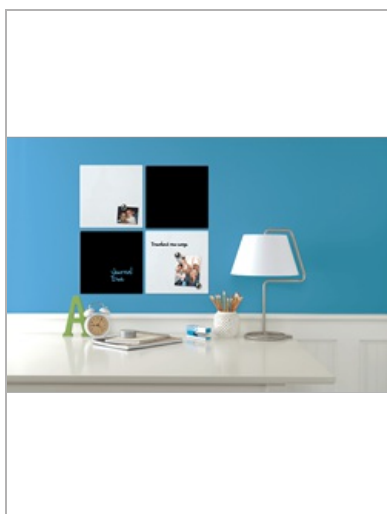

Nobo pannello quadrato magnetico

Riquadro magnetico cancellabile a secco senza cornice Quartet, bianco, 360 x 360 mm. Include due magneti, pennarello magnetico riscrivibile nero con cancellino, magneti di montaggio e nastro adesivo in schiuma. Sistema modulare con altre bacheche e lavagne bianche Quartet. Colore: nero. 360 mm x 360 mm.

Caratteristiche

Disponibile in 4 colori brillanti

Montato a filo per integrarsi perfettamente in un sistema modulare

Include due magneti, pennarello magnetico riscrivibile nero con cancellino, magneti di montaggio e nastro adesivo in schiuma.