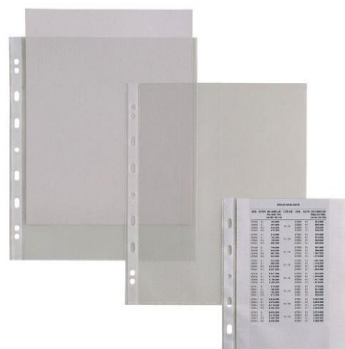

Articolo	ATLA 15x21 100 (25)
Codice	661515
Colori	Trasparente buccia

Descrizione	Buste in PP buccia, spessore pesante, con foratura universale rinforzata.
Formato contenuto	15x21 cm. (A5)
Spessore	medio
Imballo	20 sacch. da 25 pezzi
Dimensioni (L x P x H)	26x19,5x16 cm.
Volume	0,0100 mc.
Peso	2,5 kg.
Pallet	1.820 sacc.da 25 pezzi
Dimensioni (L x P x H)	80x120x140 cm.
Peso	247 kg.
Utilizzi	Per archiviare qualsiasi tipo di documento