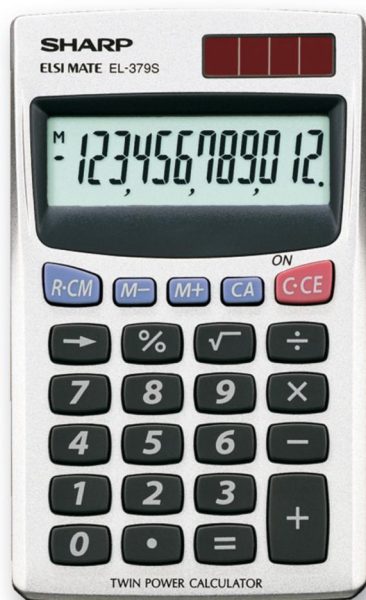

This is Why

- ▶ AMPIO DISPLAY A 12 CIFRE
- ▶ RIVESTIMENTO SUPERIORE METALLIZZATO
- ▶ TASTO CORREZIONE ULTIMA CIFRA
- ▶ DOPPIA ALIMENTAZIONE (BATTERIA E SOLARE)
- ▶ 4 TASTI MEMORIA
- ▶ TASTO RADICE QUADRATA
- ▶ TASTO PERCENTUALE

Elegante calcolatrice tascabile con rivestimento superiore in metallo e ampio display a 12 cifre di facile lettura

GENERALE

- ▶ Tipo: **Tascabile**
- ▶ Display: **LCD**
- ▶ Cifre: **12**

ALTRI

- ▶ Spegnimento automatico: ✓
- ▶ Alimentazione solare: ✓
- ▶ Batteria (*Utilizzo di Back-up): ***LR1130 x 1**
- ▶ Dimensioni (LxPxA mm): **70 x 117 x 8**
- ▶ Peso (g): **47**