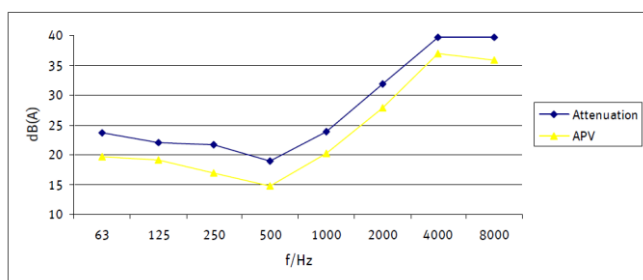

Caratteristiche:

- Leggero archetto auricolare per utilizzo prolungato in ambienti molto rumorosi
- Capsule auricolari in poliuretano espanso
- Facile e veloce da utilizzare
- Eccellente comunicazione
- Design ergonomico
- Archetto in polietilene
- Disponibili capsule di ricambio
- SNR 24 dB H = 27 M = 19 L = 18

SNR: 24 dB(A)	H: 27 dB(A)				M: 19 dB(A)		L: 18 dB(A)	
f/Hz	63	125	250	500	1000	2000	4000	8000
Isolamento dB(A)	23,7	22,0	21,6	19,0	23,8	31,9	39,6	39,6
SD dB(A)	4,0	2,9	4,7	4,3	3,6	4,0	2,7	3,7
APV dB(A)	19,7	19,1	16,9	14,7	20,2	27,9	36,9	35,9

Art.: 0502125361

Colore: grigio/ lime/ blu cielo

Confezione: 15 pezzi (confezionati singolarmente)

Capsule di ricambio: 0502125351

Materiale:

Archetto: polietilene

Capsule: poliuretano espanso

Standard: EN 352 – 2 SNR 24