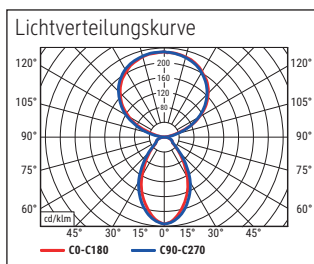

LED-Standleuchte MAULjava, dimmbar

- **Stufenlos einstellbarer Dimmer je nach Tätigkeit und individuellen Bedürfnissen**
- **Von jedem als angenehm empfunden: Kombinierte Arbeitsplatzbeleuchtung direkt/indirekt**
- **Abstrahlung nach oben ca. 50 % und nach unten ca. 50 %**
- **2fach Nutzen: Direktes Licht für Arbeitsfläche und indirektes für Raumbeleuchtung**
- **Hohe Energieeffizienz: Moderne LED-Technik**
- **Extrem sparsam**
- **GS-Zeichen, Technisches Sicherheitskonzept Made by MAUL**
- Leuchtenkopf geschlossen
- Null Stromverbrauch im ausgeschalteten Zustand durch An- und Ausschalter
- Praktisch: Diffusor für geringen Schattenwurf
- Schweiz: Auch erhältlich mit Adapter. Bitte Art.-Nr. ergänzen mit dem Kürzel .CH
- Austausch Lichtquelle und Betriebsgerät durch eine Elektro-Fachkraft möglich
- Verpackung recycelbar

Beleuchtungsstärke Leuchte: Indirekt: 2.520 Lux bei 85 cm Abstand, 1.560 Lux bei 110 cm Abstand -
 Direkt: 2.520 Lux bei 85 cm Abstand, 1.560 Lux bei 110 cm Abstand
 Farbtemperatur (je Lichtquelle): 4.000 Kelvin (neutralweiß)
 Anzahl Lichtquellen: 3
 Energieeffizienzklasse (je Lichtquelle): C (Spektrum A bis G)
 Gewichteter Energieverbrauch (je Lichtquelle): 68 kWh/1000 h (34 kWh/1000 h & 2 x 17 kWh/1000 h)
 Lebensdauer L70B50 (je Lichtquelle): 50.000 h
 Nutzlichtstrom (je Lichtquelle): 13.060 Lumen (6.500 Lumen & 2 x 3.280 Lumen)
 Material: Kopf: Aluminium - Säule: Aluminium
 Maße: Kopf: 28 x 61 x 4.2 cm - Säule: 3.5 x 5.3 cm
 Position Schalter: Säule