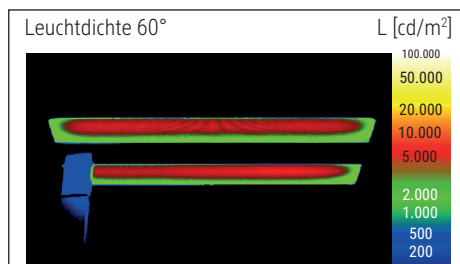

LED-Standleuchte MAULjava, dimmbar

- **Stufenlos einstellbarer Dimmer je nach Tätigkeit und individuellen Bedürfnissen**
- **Von jedem als angenehm empfunden: Kombinierte Arbeitsplatzbeleuchtung direkt/indirekt**
- **Abstrahlung nach oben ca. 50 % und nach unten ca. 50 %**
- **2fach Nutzen: Direktes Licht für Arbeitsfläche und indirektes für Raumbeleuchtung**
- **Hohe Energieeffizienz: Moderne LED-Technik**
- **Extrem sparsam**
- **GS-Zeichen, Technisches Sicherheitskonzept Made by MAUL**
- Leuchtenkopf geschlossen
- Null Stromverbrauch im ausgeschalteten Zustand durch An- und Ausschalter
- Praktisch: Diffusor für geringen Schattenwurf
- Schweiz: Auch erhältlich mit Adapter. Bitte Art.-Nr. ergänzen mit dem Kürzel .CH
- Austausch Lichtquelle und Betriebsgerät durch eine Elektro-Fachkraft möglich
- Verpackung recycelbar

Beleuchtungsstärke Leuchte: Indirekt: 2.520 Lux bei 85 cm Abstand, 1.560 Lux bei 110 cm Abstand -
 Direkt: 2.520 Lux bei 85 cm Abstand, 1.560 Lux bei 110 cm Abstand
 Farbtemperatur (je Lichtquelle): 4.000 Kelvin (neutralweiß)
 Anzahl Lichtquellen: 3
 Energieeffizienzklasse (je Lichtquelle): C (Spektrum A bis G)
 Gewichteter Energieverbrauch (je Lichtquelle): 68 kWh/1000 h (34 kWh/1000 h & 2 x 17 kWh/1000 h)
 Lebensdauer L70B50 (je Lichtquelle): 50.000 h
 Nutzlichtstrom (je Lichtquelle): 13.060 Lumen (6.500 Lumen & 2 x 3.280 Lumen)
 Material: Kopf: Aluminium - Säule: Aluminium
 Maße: Kopf: 28 x 61 x 4.2 cm - Säule: 3.5 x 5.3 cm
 Position Schalter: Säule