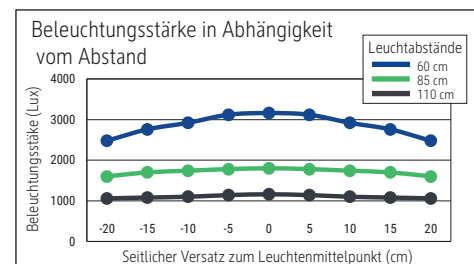

LED-Standleuchte MAULjava, dimmbar

- **Stufenlos einstellbarer Dimmer je nach Tätigkeit und individuellen Bedürfnissen**
- **Von jedem als angenehm empfunden: Kombinierte Arbeitsplatzbeleuchtung direkt/indirekt**
- **Abstrahlung nach oben ca. 50 % und nach unten ca. 50 %**
- **2fach Nutzen: Direktes Licht für Arbeitsfläche und indirektes für Raumbeleuchtung**
- **Hohe Energieeffizienz: Moderne LED-Technik**
- **Extrem sparsam**
- **GS-Zeichen, Technisches Sicherheitskonzept Made by MAUL**
- Leuchtenkopf geschlossen
- Null Stromverbrauch im ausgeschalteten Zustand durch An- und Ausschalter
- Praktisch: Diffusor für geringen Schattenwurf
- Schweiz: Auch erhältlich mit Adapter. Bitte Art.-Nr. ergänzen mit dem Kürzel .CH
- Austausch Lichtquelle und Betriebsgerät durch eine Elektro-Fachkraft möglich
- Verpackung recycelbar

Beleuchtungsstärke Leuchte: Indirekt: 2.520 Lux bei 85 cm Abstand, 1.560 Lux bei 110 cm Abstand -
 Direkt: 2.520 Lux bei 85 cm Abstand, 1.560 Lux bei 110 cm Abstand
 Farbtemperatur (je Lichtquelle): 4.000 Kelvin (neutralweiß)
 Anzahl Lichtquellen: 3
 Energieeffizienzklasse (je Lichtquelle): C (Spektrum A bis G)
 Gewichteter Energieverbrauch (je Lichtquelle): 68 kWh/1000 h (34 kWh/1000 h & 2 x 17 kWh/1000 h)
 Lebensdauer L70B50 (je Lichtquelle): 50.000 h
 Nutzlichtstrom (je Lichtquelle): 13.060 Lumen (6.500 Lumen & 2 x 3.280 Lumen)
 Material: Kopf: Aluminium - Säule: Aluminium
 Maße: Kopf: 28 x 61 x 4.2 cm - Säule: 3.5 x 5.3 cm
 Position Schalter: Säule