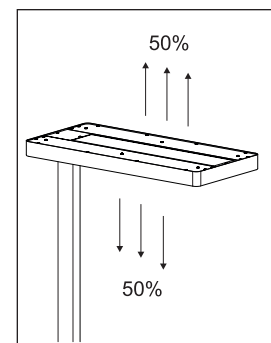

LED-Standleuchte MAULjava, dimmbar

- **Stufenlos einstellbarer Dimmer je nach Tätigkeit und individuellen Bedürfnissen**
- **Von jedem als angenehm empfunden: Kombinierte Arbeitsplatzbeleuchtung direkt/indirekt**
- **Abstrahlung nach oben ca. 50 % und nach unten ca. 50 %**
- **2fach Nutzen: Direktes Licht für Arbeitsfläche und indirektes für Raumbeleuchtung**
- **Hohe Energieeffizienz: Moderne LED-Technik**
- **Extrem sparsam**
- **GS-Zeichen, Technisches Sicherheitskonzept Made by MAUL**
- Leuchtenkopf geschlossen
- Null Stromverbrauch im ausgeschalteten Zustand durch An- und Ausschalter
- Praktisch: Diffusor für geringen Schattenwurf
- Schweiz: Auch erhältlich mit Adapter. Bitte Art.-Nr. ergänzen mit dem Kürzel .CH
- Austausch Lichtquelle und Betriebsgerät durch eine Elektro-Fachkraft möglich
- Verpackung recycelbar