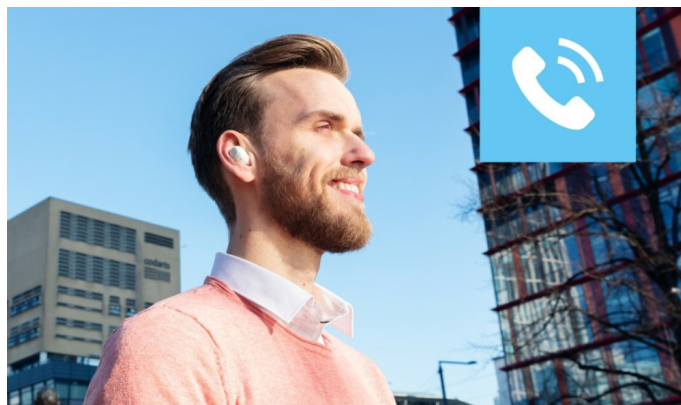

Look elegante

Il design elegante delle cuffie ti danno un tocco di classe mentre ascolti i tuoi brani preferiti. Il design compatto e minimalista è perfetto per telefonare e ascoltare musica con discrezione.