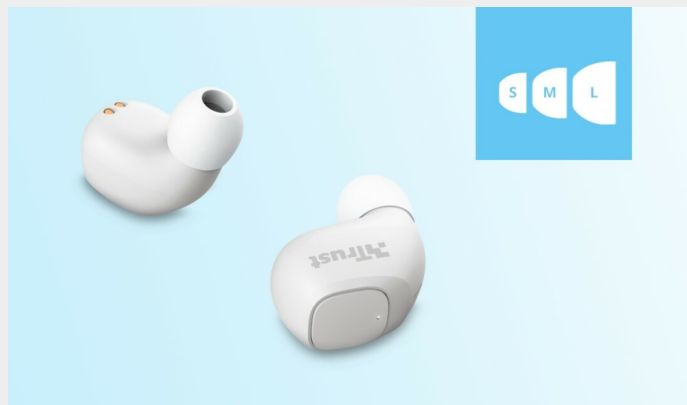

Ricarica anche in giro

Le cuffie hanno fino a 8 ore di autonomia con un'unica ricarica, ma la musica non finisce qui. Ti basta inserire le cuffie nella compatta custodia per far partire la ricarica, arrivando a un'autonomia totale di 18 ore quando sei in giro.