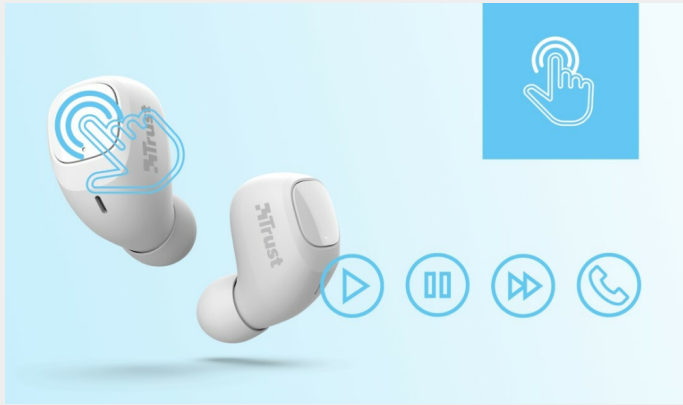

Controllo wireless semplice

I comandi on-ear ti permettono di riprodurre, mettere in pausa o saltare i brani senza neanche bisogno di estrarre lo smartphone dalla borsa. Le cuffie dispongono inoltre di un microfono integrato, che ti consente di accedere rapidamente all'assistente vocale dello smartphone per telefonare in vivavoce.