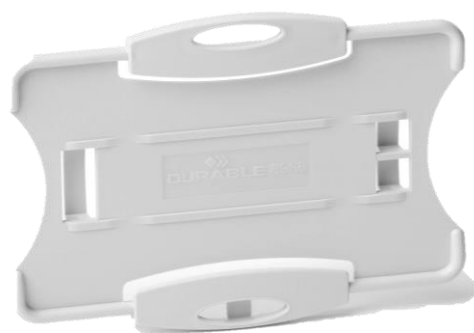

# SCHEMA TECNICA

[www.blauer-engel.de/uz30a](http://www.blauer-engel.de/uz30a)

<b>Codice prodotto</b>	8988-10
<b>Nome articolo</b>	Portabadge ECO per 1 tessera
<b>Colore</b>	Grigio
<b>Codice a barre EAN</b>	4005546730608
<b>Confezione</b>	10 pezzi
<b>Dimensioni prodotto</b>	Dimensioni interne: 54 x 87 mm
<b>Peso confezione</b>	115 g
<b>Paese d'origine</b>	Made in Germany
<b>Confezionamento</b>	Scatolina di cartone
<b>Codice a barre master carton</b>	4005546730615
<b>Q.tà master carton</b>	6 confezioni
<b>Descrizione</b>	<ul style="list-style-type: none"><li>• Portabadge ideale per 1 tessera</li><li>• Realizzato in plastica riciclata certificata Blue Angel</li><li>• Può essere utilizzato sia in formato orizzontale che verticale</li><li>• Può essere utilizzato con catenella, cordoncino in tessuto o chiocciola yo-yo</li></ul>
<b>Caratteristica</b>	Prodotto ecosostenibile certificato Blue Angel (uz30a): <ul style="list-style-type: none"><li>• realizzato con almeno l'80% di plastica riciclata</li><li>• limitazione degli inquinanti</li></ul>
<b>Informazioni aggiuntive</b>	
<b>Materiali</b>	Prodotto: PS (polistirene)