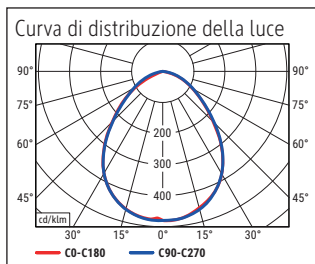

Lampada a LED da scrivania MAULspace, dimmerabile

- **Modello dimmerabile a prezzo interessante**
- **Elemento di design particolare: bracci a forma leggermente convessa**
- **Consumo energetico estremamente basso: LED di ultima generazione**
- **Stabile: bracci di design filigrano in alluminio anodizzato**
- **Concetto di sicurezza tecnica Made by MAUL**
- Dimmer a sfioramento a 5 posizioni situato sulla base
- Pratico: diffusore per una minima proiezione d'ombra

Luminosità della lampada: 2.160 lux a 35 cm di distanza
 Temperatura di colore (per sorgente luminosa): 4.000 Kelvin (bianco neutro)
 Numero di sorgenti luminose: 1
 Classe di efficienza energetica (per sorgente luminosa): E (scala da A a G)
 Consumo ponderato di energia (per sorgente luminosa): 6 kWh/1000 h
 Durata L70B50 (per sorgente luminosa): 20.000 h
 Flusso luminoso utile fonte (per sorgente luminosa): 691 Lumen
 Base: con base
 Materiale: Testa: Materiale plastico - Braccio: alluminio anodizzato - Piedistallo: Materiale plastico - Base: zavorra interna, tappetino protettivo per la scrivania
 Dimensioni: Altezza: 48,5 cm - Testa: 12,7 x 10,8 cm - Braccio: lunghezza inferiore 40 cm, lunghezza superiore 40 cm - Base: 21 x 16,5 cm
 Mobilità: Testa: inclinabile, ruotabile - Braccio: inclinabile
 Posizione dell'interruttore: Base della lampada