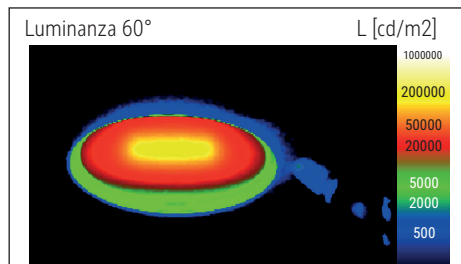

Lampada a LED da scrivania MAULspace, dimmerabile

- **Modello dimmerabile a prezzo interessante**
- **Elemento di design particolare: bracci a forma leggermente convessa**
- **Consumo energetico estremamente basso: LED di ultima generazione**
- **Stabile: bracci di design filigrano in alluminio anodizzato**
- **Concetto di sicurezza tecnica Made by MAUL**
- Dimmer a sfioramento a 5 posizioni situato sulla base
- Pratico: diffusore per una minima proiezione d'ombra

Luminosità della lampada: 2.160 lux a 35 cm di distanza
 Temperatura di colore (per sorgente luminosa): 4.000 Kelvin (bianco neutro)
 Numero di sorgenti luminose: 1
 Classe di efficienza energetica (per sorgente luminosa): E (scala da A a G)
 Consumo ponderato di energia (per sorgente luminosa): 6 kWh/1000 h
 Durata L70B50 (per sorgente luminosa): 20.000 h
 Flusso luminoso utile fonte (per sorgente luminosa): 691 Lumen
 Base: con base
 Materiale: Testa: Materiale plastico - Braccio: alluminio anodizzato - Piedistallo: Materiale plastico - Base: zavorra interna, tappetino protettivo per la scrivania
 Dimensioni: Altezza: 48,5 cm - Testa: 12,7 x 10,8 cm - Braccio: lunghezza inferiore 40 cm, lunghezza superiore 40 cm - Base: 21 x 16,5 cm
 Mobilità: Testa: inclinabile, ruotabile - Braccio: inclinabile
 Posizione dell'interruttore: Base della lampada