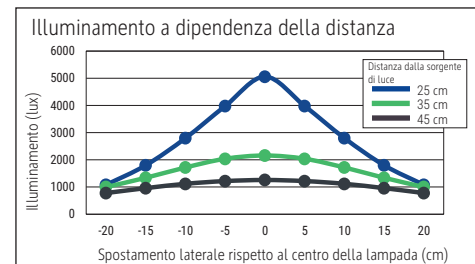

Lampada a LED da scrivania MAULspace, dimmerabile

- **Modello dimmerabile a prezzo interessante**
- **Elemento di design particolare: bracci a forma leggermente convessa**
- **Consumo energetico estremamente basso: LED di ultima generazione**
- **Stabile: bracci di design filigrano in alluminio anodizzato**
- **Concetto di sicurezza tecnica Made by MAUL**
- Dimmer a sfioramento a 5 posizioni situato sulla base
- Pratico: diffusore per una minima proiezione d'ombra

Luminosità della lampada: 2.160 lux a 35 cm di distanza
 Temperatura di colore (per sorgente luminosa): 4.000 Kelvin (bianco neutro)
 Numero di sorgenti luminose: 1
 Classe di efficienza energetica (per sorgente luminosa): E (scala da A a G)
 Consumo ponderato di energia (per sorgente luminosa): 6 kWh/1000 h
 Durata L70B50 (per sorgente luminosa): 20.000 h
 Flusso luminoso utile fonte (per sorgente luminosa): 691 Lumen
 Base: con base
 Materiale: Testa: Materiale plastico - Braccio: alluminio anodizzato - Piedistallo: Materiale plastico - Base: zavorra interna, tappetino protettivo per la scrivania
 Dimensioni: Altezza: 48,5 cm - Testa: 12,7 x 10,8 cm - Braccio: lunghezza inferiore 40 cm, lunghezza superiore 40 cm - Base: 21 x 16,5 cm
 Mobilità: Testa: inclinabile, ruotabile - Braccio: inclinabile
 Posizione dell'interruttore: Base della lampada