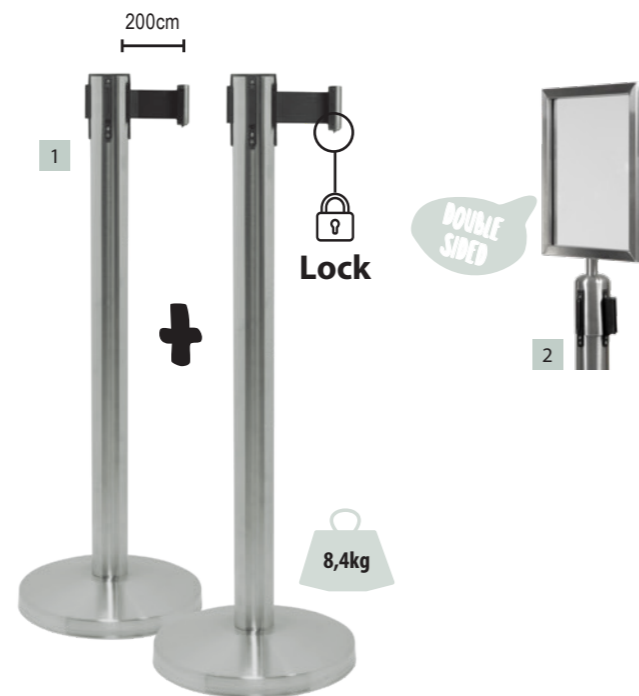

DE Witterungsbeständiges Absperrsystem aus gebürstetem Edelstahl mit Chrome-Finish. Inklusive nicht kratzendem, bodenschonendem, verstärktem Fuß und Absperrpfosten mit vier Verbindungspunkten. 200 cm langes Nylon Absperrband inklusive Schloss. Nur im 2er Set erhältlich. Ein zusätzlicher Schilderrahmen kann auf dem Pfosten angebracht werden.

IT Set di 2 colonnine segnapercorso in acciaio inossidabile spazzolato con finitura cromata, base rinforzata antigraffio per la protezione del pavimento e resistenti agli agenti atmosferici. Colonnina con nastro in nylon retrattile di due metri con chiusura inclusa e con quattro punti di connessione.

ES Pack de 2 postes de acero inoxidable cepillado con acabado cromado, base reforzada anti-rayones y a la intemperie. Poste con cinta de nylon retráctil de dos metros con cierre incluido y cuatro puntos de conexión.

PT Set de 2 postes em aço inoxidável escovado com acabamento cromado, base reforçada resistente aos riscos e às intempéries. Poste com fita de nylon retráctil de dois metros com fechadura incluída com quatro vias.

NL Weerbestendig, geborsteld roestvrij staal met chroom afwerking, anti-kras, vloer beschermende versterkte voet, paal heeft vier-weg verbindingspunten. Inclusief intrekbare nylon riem van twee meter met slot. Verkocht als een set van twee.

1. 1 x 1
   1 RS-RT-LW-CH 93x33x33cm 16,8kg
   1 x 5
   2 RS-SIGN-A4-PS 45,3x21,8x6,7cm 0,9kg