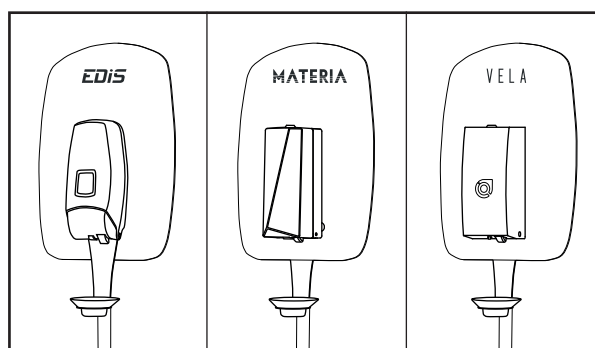

COLORI DISPONIBILI

DATI TECNICI

- **Codice:** VSG/000
- **Descrizione:** vaschetta salvagoccia per dispenser
- **Dimensioni (con vaschetta):** L 110 cm, H 250 cm, P 114 cm
- **Peso netto:** 0,38 Kg

GAMMA DI PRODUZIONE E VENDITA

GAMMA STANDARD

VSG/000 : lamiera grigio verniciato, vaschetta in vetro

IMBALLI/CONFEZIONI

IMBALLO SINGOLO

PESO LORDO 0.7 Kg
PESO NETTO 0.38 Kg

RICAMBI E ACCESSORI

1703309