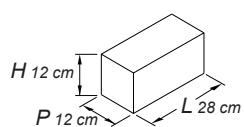

COLORI DISPONIBILI

DATI TECNICI

- **Codice:** VSG/000
- **Descrizione:** vaschetta salvagoccia per dispenser
- **Dimensioni (con vaschetta):** L 110 cm, H 250 cm, P 114 cm
- **Peso netto:** 0,38 Kg

GAMMA DI PRODUZIONE E VENDITA

GAMMA STANDARD

VSG/000 : lamiera grigio verniciato, vaschetta in vetro

IMBALLI/CONFEZIONI

IMBALLO SINGOLO

PESO LORDO 0.7 Kg
PESO NETTO 0.38 Kg

RICAMBI E ACCESSORI

1703309