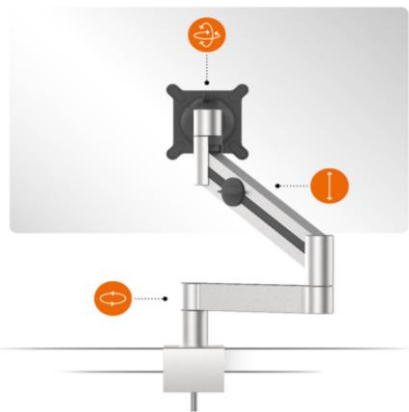

SCHEDA TECNICA

DURABLE

**GARANZIA DI
10 ANNI**

**MADE IN
GERMANY**

tested and recommended by
IGR Institut
für Gesundheit
und Ergonomie
www.igr-ev.de

Codice prodotto	5083-23
Nome articolo	BRACCIO PORTA MONITOR CON BRACCO ESTENSIBILE PER 1 SCHERMO, CON MORSETTO
Colore	Argento metallizzato
Codice a barre EAN	4005546998138
Confezione	1 pezzo
Dimensioni prodotto	345 x 470 x 120 mm (L x H x P)
Peso confezione	2834,4 g
Paese d'origine	Made in Germany
Confezionamento	Scatola di cartone
Codice a barre master carton	n/d
Q.tà master carton	n/d
Descrizione	<ul style="list-style-type: none">• Supporto da tavolo con braccio estensibile per 1 monitor• Per monitor standard o curvi da 21 a 27 pollici (da 53,34 a 68,58 cm) e 3-8 kg• I monitor tra i 28 e i 38 pollici possono essere ruotati limitatamente• Con montaggio VESA 75 x 75 mm o 100 x 100 mm (standard internazionale della Video Electronics Standards Association per schermi e monitor)• Il monitor può essere ruotato di 360° per poterlo utilizzare sia in orizzontale che in verticale• Il monitor può essere inclinato di 110°: +85°/-25°• Altezza braccio superiore regolabile da 20 a 130 mm• Angolo di rotazione: braccio inferiore max. 200°, braccio superiore 360°• Fissaggio con morsetto adatto per scrivanie con spessore tra i 14 e i 44 mm• Facile installazione: la vite del morsetto è regolabile con l'attrezzo in dotazione
Caratteristica	<ul style="list-style-type: none">• Materiali di altissima qualità per una maggiore durata del prodotto: i componenti sono realizzati in alluminio e plastica di alta qualità• Prodotto ecosostenibile secondo la norma ISO 14021: 100% riciclabile; realizzato fino al 60% con materiale riciclato• Design elegante adatto a tutti gli ambienti• Sistema di montaggio in attesa di brevetto• Garantito 10 anni
Informazioni aggiuntive	<ul style="list-style-type: none">• Movimento fluido e scorrevole grazie al meccanismo interno con molla a gas, che non necessita di manutenzione• Facile regolazione del peso del monitor grazie alla manopola presente sul braccio superiore, senza necessità di ulteriori attrezzi• Facile fissaggio del monitor al supporto grazie al meccanismo a scatto• Dotato di sistema di sicurezza che protegge le dita dallo schiacciamento durante il movimento dei componenti• Include 3 clip passacavo, che possono essere agganciate personalmente, per la gestione e l'organizzazione dei cavi