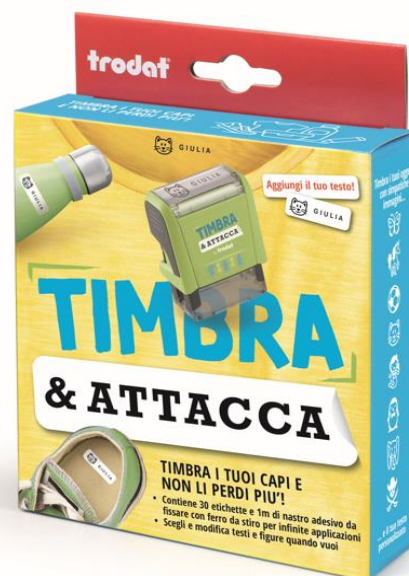

WOW	Timbra i tuoi capi e non li perdi più!
Descrizione	Tutte le mamme conoscono il problema: mandi i bambini a scuola e quando tornano, metà delle cose sono misteriosamente scomparse. TIMBRA & ATTACCA, in un istante, ti aiuterà a contrassegnare le cose dei tuoi figli con i loro nomi per avere maggiori probabilità che tutto torni a casa.
Vantaggi & Caratteristiche	E' possibile timbrare direttamente su tessuti, carta ed etichette per nominare tutti i tuoi oggetti

DETTAGLI PRODOTTO

Contenuto	<ul style="list-style-type: none">- 1 Timbro con cartuccia d'inchiostro nera per tessuti- 1 Set di lettere e icone divertenti- 30 Etichette adesive- 1 m Nastro termoadesivo- 1 Pinzetta
Timbro	<ul style="list-style-type: none">- Struttura: Verde Mela- Base: Grigio trasparente
Impronta	<ul style="list-style-type: none">- Combina il tuo testo con simpatiche icone- Altezza carattere 4mm- Fino a 14 caratteri per riga- Fino a 3 righe
Inchiostro per tessuti	<ul style="list-style-type: none">- Colore nero- Testato dermatologicamente con nota "Eccellente"- idoneo per carta, tessuti, etichette e nastro termoadesivo
Etichette adesive	<ul style="list-style-type: none">- Etichette bianche in 2 formati: piccolo e grande- Per superfici lucide- Con indicatore di posizionamento per una timbratura precisa
Nastro termoadesivo	<ul style="list-style-type: none">- Nastro termoadesivo per una migliore leggibilità dell'impronta su superfici scure: timbra l'etichetta e stirla per incollarla.- 1m = ca. 40 impronte- Ideale per tessuti in cotone, sintetici e misti
Lavabile in lavatrice e lavastoviglie	Impronta diretta su tessuto - fino a 95°C impronta su nastro termoadesivo - fino a 60°C Impronta su etichetta - in lavastoviglie fino a 75°C quando applicata su plastica
Applicazioni	Timbra direttamente su tessuto, carta, cartone. Timbra sulle etichette adesive e attaccalle ovunque: scarpe, tupperware, giocattoli, matite, etc Timbra sul nastro termoadesivo per una migliore leggibilità in caso di tessuto scuro