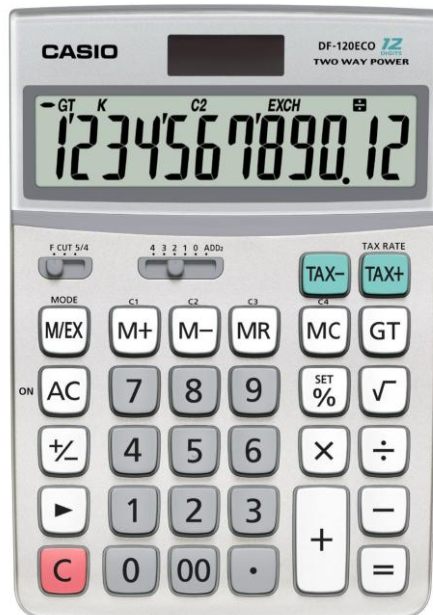

Calcolatrice da Tavolo ECO

DF-120ECO

**Prodotto
Ecologico**

Specifiche Generali

- Grande display LCD a 12 cifre
- Doppia alimentazione, solare e a batteria
- Corpo interamente in plastica riciclata
- Dimensioni (A x L x P): 35,7 x 122,5 x 174,5 mm
- Key Rollover
- Peso: 185 g circa
- Batteria: 1 x CR2032
- Codice EAN: 4971850-185703

Funzioni

- Calcolo percentuale
- Conversione valuta (4 valute)
- Calcolo delle imposte
- Memoria permanente e memorizzazione costanti
- Separatore di migliaia
- Tasto simbolo più / meno
- Memoria grand totale
- Calcoli in virgola mobile e decimale fisso (0,1,2,3,4,ADD₂)
- Arrotondamento automatico F, Cut, 5/4
- Tasto correzione veloce
- Radice quadrata