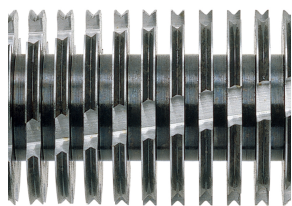

# HSM Pure 740 max - 4,5 x 30 mm + oliatore automatico esterno

## Distruggidocumenti HSM Pure 740 max

Solido distruggidocumenti, con contenitore di raccolta da 240 litri, per la distruzione interna di grandi quantità di dati. Il robusto distruggidocumenti ha un potente gruppo di taglio ed un'ampia apertura di alimentazione per formati fino al DIN A3.

### Informazione prodotto

Gli alberi di taglio in acciaio massiccio con garanzia a vita sono resistenti ai punti metallici e alle graffette e garantiscono una lunga durata.

Contenitore di raccolta alternativo: Può essere inserito un bidone da 240 litri con ruote, secondo DIN EN 840 (non incluso nella fornitura).

L'oliatore esterno assicura prestazioni di taglio costantemente elevate.