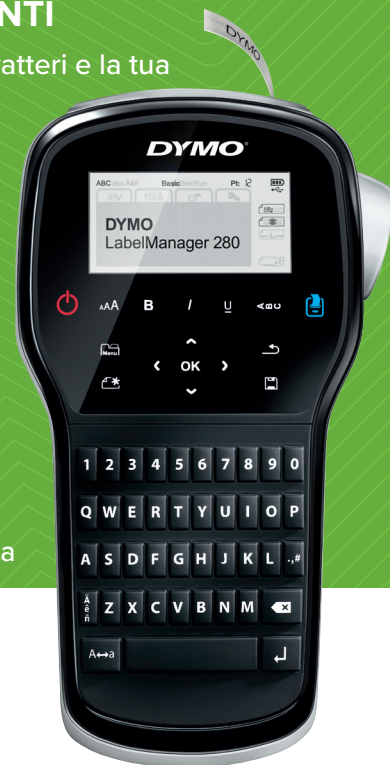

DYMO®

LabelManager™ 280

CREA LE ETICHETTE IN MODO RAPIDO CON I TASTI INTELLIGENTI

Personalizza le tue etichette grazie al collegamento a PC o Mac® e importa i tuoi caratteri e la tua grafica preferiti

Caratteristiche

- Ampio display LCD
- Comoda tastiera stile computer
- I tasti intelligenti one-touch garantiscono una formattazione rapida
- Batteria ricaricabile di lunga durata
- Più di 20 modi per formattare un testo
- Più di 200 simboli e immagini di clip-art
- Stampa etichette di dimensioni fino a 12 mm
- Altre funzionalità con il download gratuito DYMO® Connect per computer da scrivania

La singola unità include:

- LabelManager 280
- Batteria ricaricabile
- Cartuccia iniziale di etichette D1, 12mm x 3m nero su bianco
- Cavo USB
- Alimentatore AC
- Manuale di istruzioni
- Garanzia limitata di 2 + 1 anni*

Il kit include:

- LabelManager 280 + Custodia morbida
- 2 cartucce di etichette D1, 9mm x 7m nero su trasparente | 12mm x 7m nero su bianco
- Batteria ricaricabile
- Cavo USB
- Alimentatore AC
- Guida rapida
- Garanzia limitata di 2 + 1 anni*