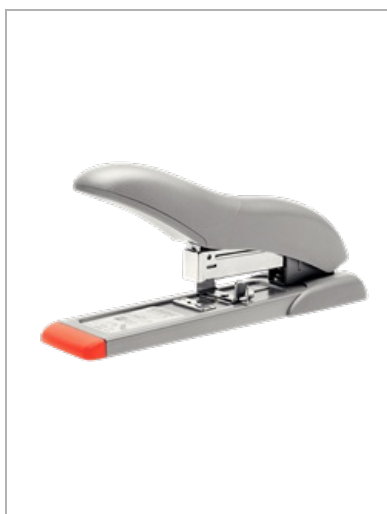

Cucitrice ad alta capacità Rapid Fashion Heavy Duty HD70 - 70 fg

Cucitrice ad alta capacità compatta ideale per l'ufficio e la casa. Rientra nella serie Coordinated Power.

Caratteristiche

Cuce fino a 70 fogli di carta (80 gr/mq)

Cucitrice personale heavy duty

Battuta della carta regolabile, profondità di cucitura 53 mm

Cucitrice da utilizzare con i punti 9/8-10 e 23/8-10

Comodo meccanismo di caricamento anteriore

Garanzia 5 anni se utilizzata con punti Rapid

Specifiche

Codice	21281405
Colore	Grigio/Arancio
Materiale	Plastica ABS/Metallo
Dimensioni	75 x 95 x 267
Levapunti integrato	No
Capacità cucitura fogli	70 fogli
Alimentazione elettrica	No
Punti metallici	9/8-10 + 23/8-10
Caricamento	Caricamento superiore
Punto	Cucitura standard
Profondità cucitura mm	53 mm
Peso	0,72
Unità Packaging	9
Ordine Minimo	1
Quantità Packaging	1