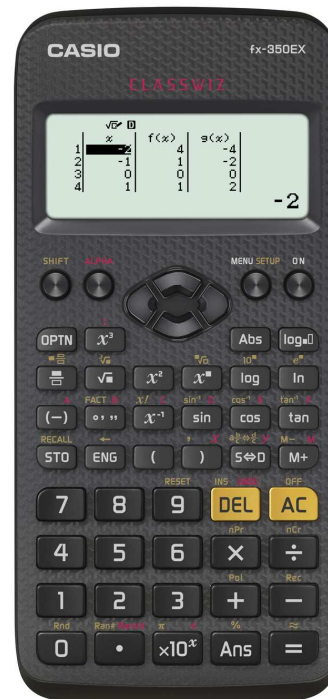

ClassWiz – FX-350EX

La serie ClassWiz con LCD ad alta risoluzione e molto altro ancora

La serie ClassWiz è dotata di un nuovo display LCD ad alta risoluzione con 192x63 pixel e una risoluzione quattro volte superiore a quella dei comuni display della serie FX-ES Plus. La nuova serie ClassWiz, inoltre, vanta un nuovo hardware con processore più veloce e una doppia capacità di memoria.

Specifiche dettagliate

- Display LCD ad alta risoluzione con 192 x 63 pixel
- Naturale V.P.A.M. - Display naturale
- 274 funzioni
- Menù a icone
- Funzione di ripetizione
- 24 livelli di parentesi
- Memorie variabili (9)
- Funzioni trigonometriche e trigonometriche inverse
- Funzioni iperboliche e iperboliche inverse
- Calcolo di potenza / radice
- Calcoli logaritmici
- Calcoli esponenziali
- Calcoli radicali
- Calcolo combinatorio e permutazione
- Scomposizione in fattori primi
- Generatore di numeri casuali
- Conversione di coordinate polari in coordinate rettangolari e viceversa
- Calcolo automatico delle frazioni (due modi)
- Conversione di valori sessagesimali in valori decimali e viceversa
- Calcolo in gradi centesimali, gradi sessagesimali e radianti
- Funzione SCI/FIX/ENG
- Statistiche basate su liste
- Statistiche a 1 variabile
- Deviazione standard
- Statistiche a 2 variabili (regressioni)
- Calcolo percentuale
- Aggiunta automatica di una parentesi
- Immissione non naturale (come i modelli MS)
- Risultato in forma $\sqrt{\quad}$
- Risultato in π forma
- Tabella delle funzioni

Specifiche generali

- 274 funzioni
- Display: Display "Natural Textbook" naturale V.P.A.M.
- Display LCD ad alta risoluzione, 63 x 192 punti, 16/10 + 2 cifre
- Alimentazione: batteria (1xAAA (R03))
- Dotata di coperchio rigido a scorrimento
- Dimensioni (A x L x L): 77 x 165,5 x 13,8 mm
- Peso: 100g