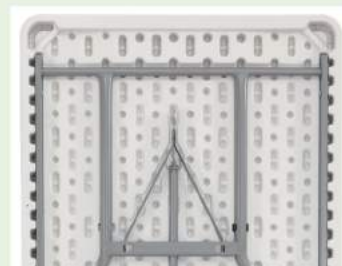

Tavoli rettangolari con piano e gambe piegh.

Articolo **Barcode** **Misure (cm)**

CZ183F	8032937533766	183 x 76 x H74
CZ152F	8032937533773	152 x 76 x H74
CZ122F	8032937533797	122 x 61 x H74

In polietilene
e acciaio verniciato.
Confezionato singolarmente

Tavoli rettangolari con gambe pieghevoli

Articolo **Barcode** **Misure (cm)**

CZ183	8032937536187	183 x 76 x H74
CZ180	8032937533827	180 x 45 x H74
CZ152	8032937533780	152 x 76 x H74
CZ122	8032937536194	122 x 62 x H74
CZ86	8032937533834	86 x 86 x H74

In polietilene
e acciaio verniciato.
Confezionato singolarmente

Tavoli circolari con gambe pieghevoli

Articolo **Barcode** **Misure (cm)**

CZ154	8032937533810	D154 x H74
CZ115	8032937533803	D115 x H74

In polietilene
e acciaio verniciato.
Confezionato singolarmente