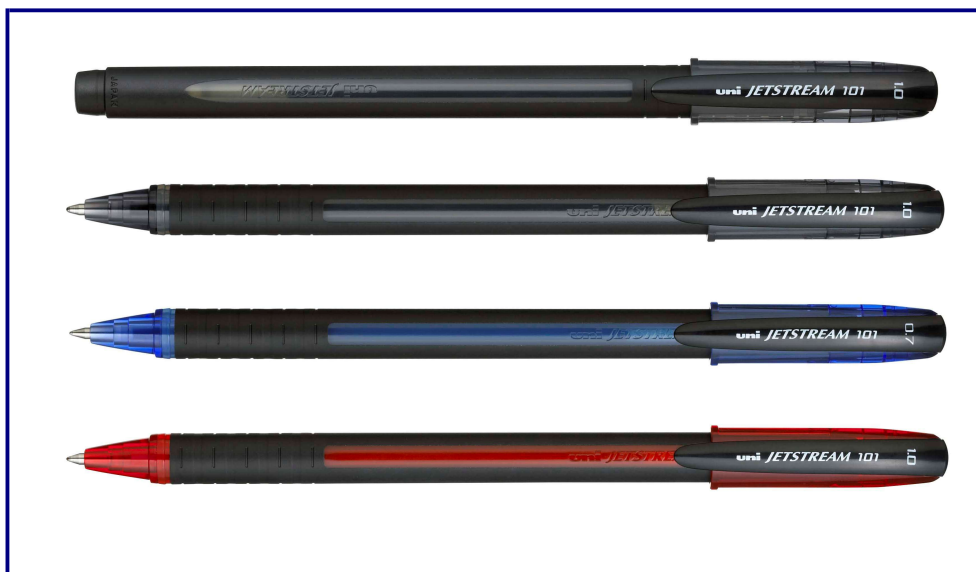

# JETSTREAM 101

SX-101-10

Colori inchiostro

Nero, Blue, Rosso

## Introduzione

Nuova serie JETSTREAM. Il nuovo modello degli strumenti di scrittura.

**Più scorrevolezza!** : Le caratteristiche dell'inchiostro JETSTREAM sono bassa viscosità, alto livello di solvente lubrificante, non presente nelle penne convenzionali. L'incredibile scorrevolezza nella scrittura è assicurata riducendo la frizione tra la sfera e la sua locazione.

**Tratto denso e preciso** : L'intensità del tratto, doppia rispetto agli inchiostri convenzionali, è garantita dalla combinazione tra il pigmento e i colorante.

**Asciugatura immediata** : l'inchiostro JETSTREAM penetra facilmente la carta e asciuga rapidamente.