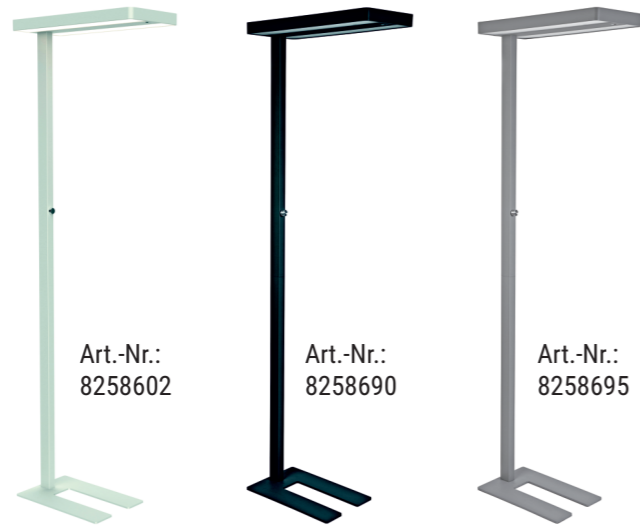

## Art.-No. 82586

Art.-Nr.:  
8258602

Art.-Nr.:  
8258690

Art.-Nr.:  
8258695

Abmaße Produkt: **L x B x H**  
610 x 280 x 1960 mm  
Gewicht: 11,954 kg

Verp. Abmaße : L x B x H  
1195 x 390 x 170 mm  
Gewicht kompl.: 14,457 kg