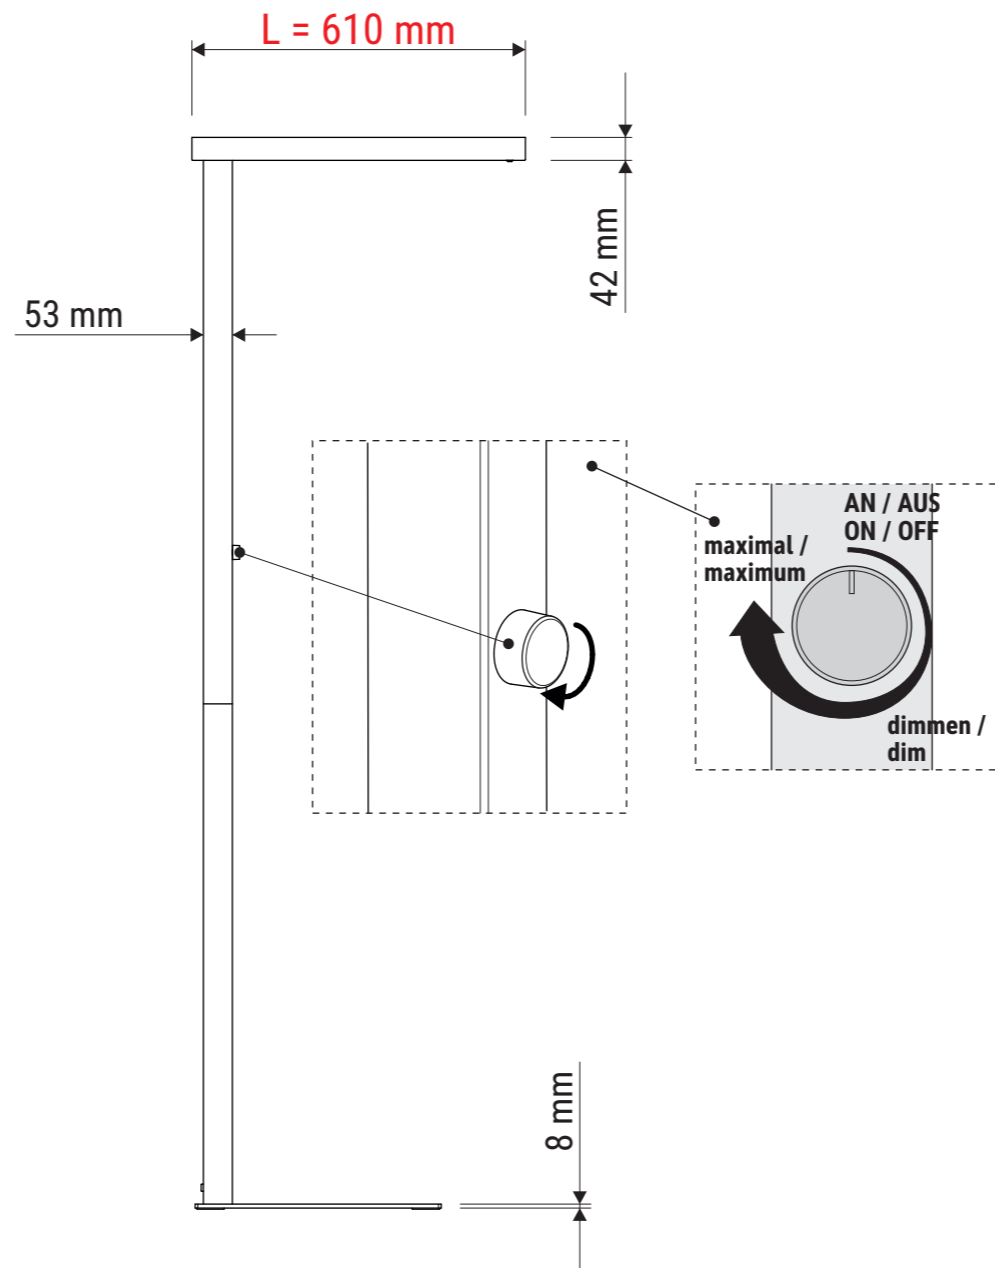

## Art.-No. 82586

Art.-Nr.:  
8258602

Art.-Nr.:  
8258690

Art.-Nr.:  
8258695

Abmaße Produkt: **L x B x H**  
610 x 280 x 1960 mm  
Gewicht: 11,954 kg

Verp. Abmaße : L x B x H  
1195 x 390 x 170 mm  
Gewicht kompl.: 14,457 kg