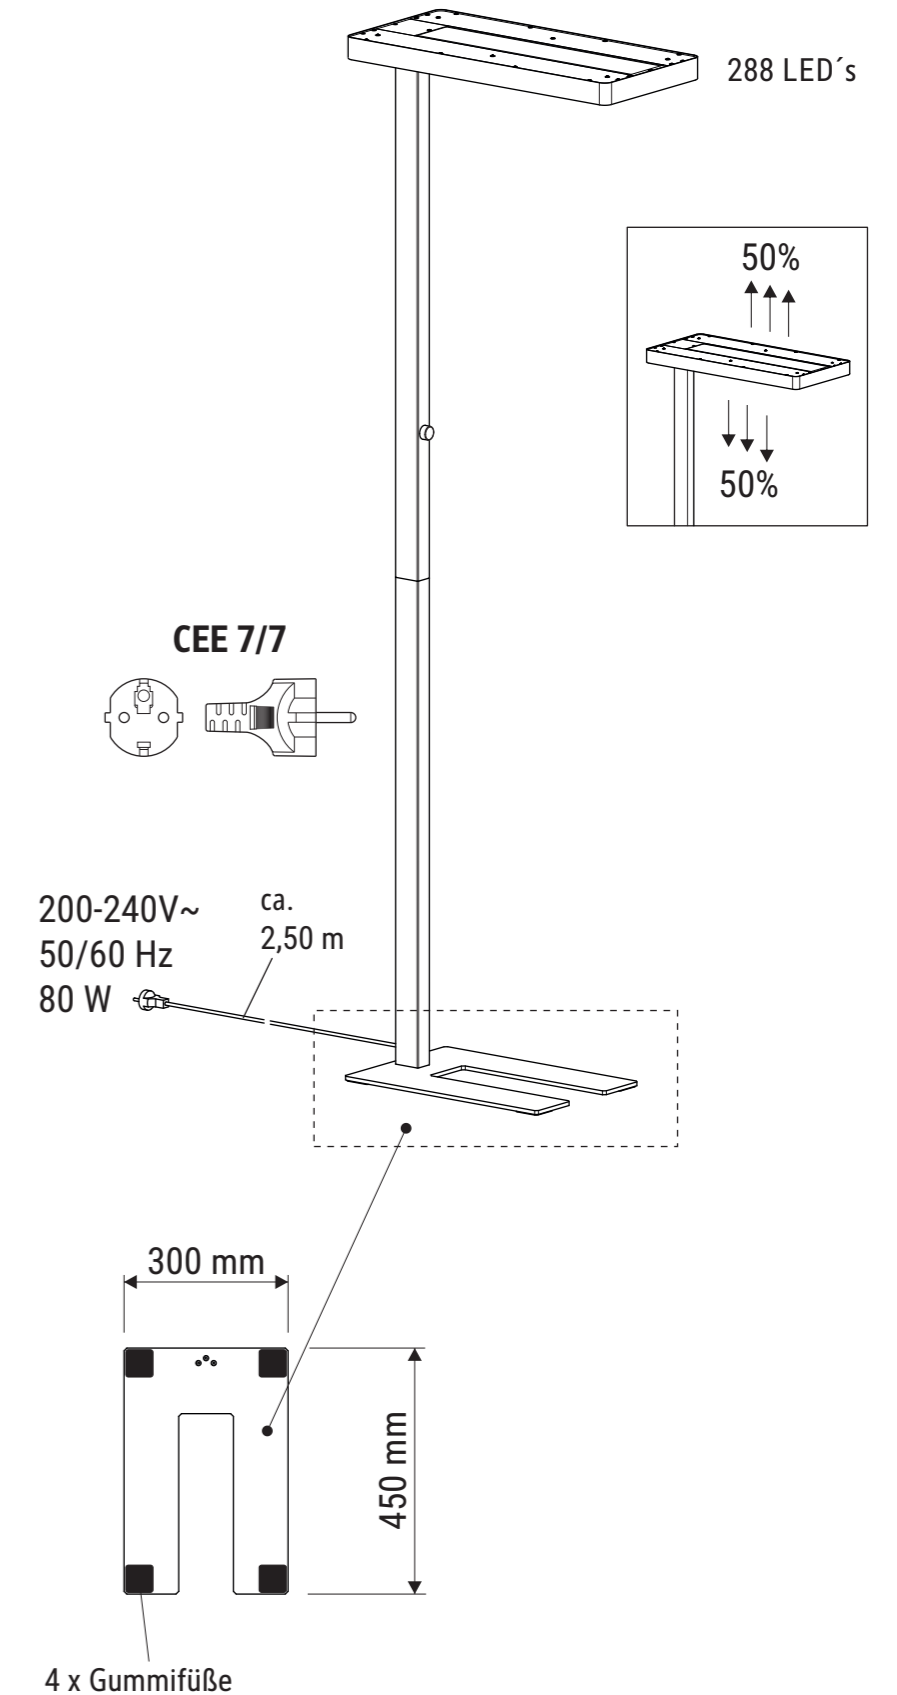

## Art.-No. 82586

Art.-Nr.:  
8258602

Art.-Nr.:  
8258690

Art.-Nr.:  
8258695

Abmaße Produkt: **L x B x H**  
610 x 280 x 1960 mm  
Gewicht: 11,954 kg

Verp. Abmaße : L x B x H  
1195 x 390 x 170 mm  
Gewicht kompl.: 14,457 kg