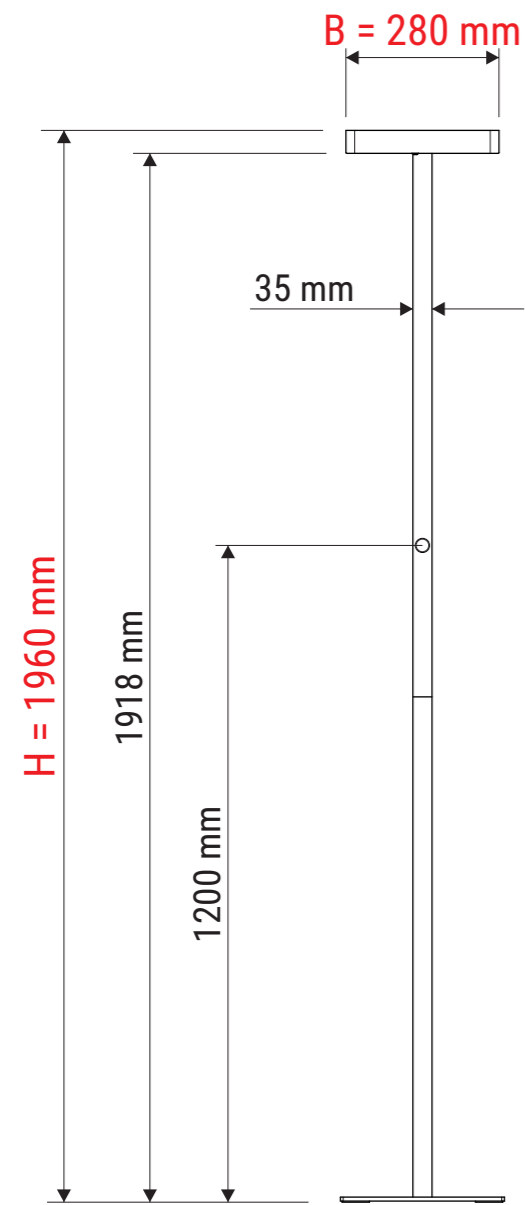

# Technisches Datenblatt / Technical Datasheet

## Art.-No. 82586

Art.-Nr.:  
8258602

Art.-Nr.:  
8258690

Art.-Nr.:  
8258695

Abmaße Produkt: **L x B x H**  
610 x 280 x 1960 mm  
Gewicht: 11,954 kg

Verp. Abmaße : L x B x H  
1195 x 390 x 170 mm  
Gewicht kompl.: 14,457 kg