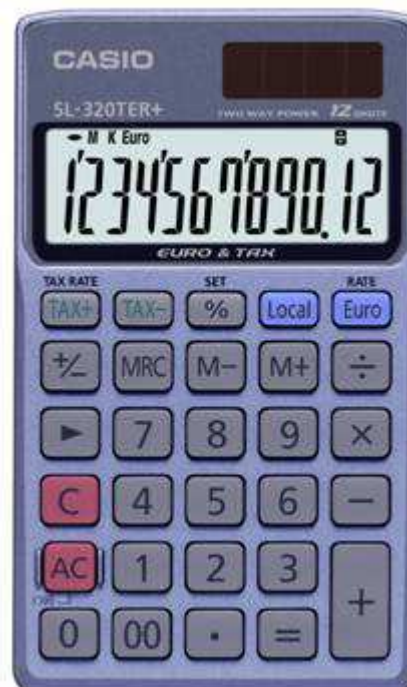

Calcolatrice tascabile

SL-320 TER Plus

Specifiche Generali

- Display LCD grande a 12 cifre
- Doppia alimentazione
- Dimensioni 8 x 70 x 118,5 mm
- Peso: circa 50 g
- Batteria: 1 x LR54
- Key Rollover
- Tasti in plastica
- Custodia inclusa
- Codice EAN: 4971850-188766

Funzioni

- Conversione EURO
- Calcolo IVA (Tasse)
- Calcolo percentuale
- 3 tasti di memoria
- Tasto +/-
- Tasto doppio zero
- 3 cifre dopo la virgola
- Tasto di correzione rapida

Casio Italia Srl

Via Ludovico di Breme, 9 - 20156 Milano