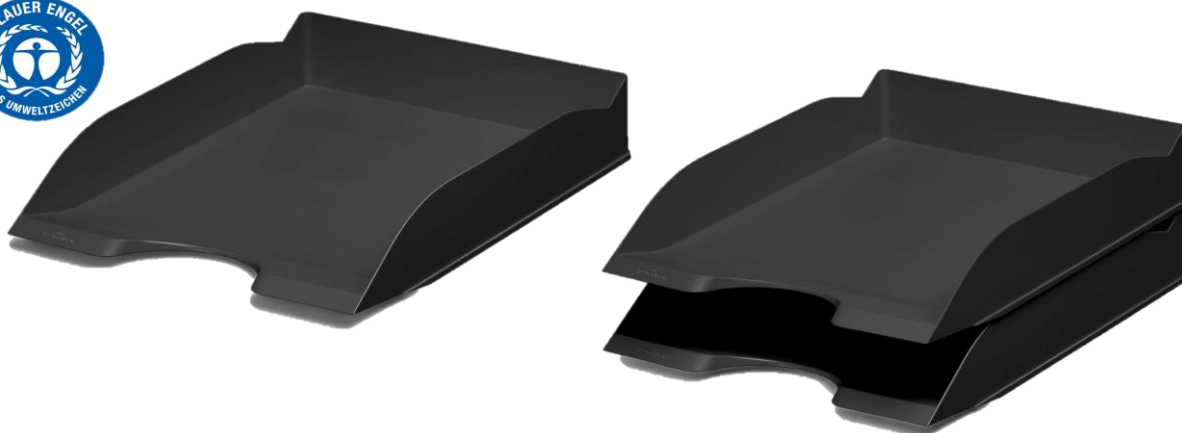

SCHEMA TECNICA

 DURABLE

Codice prodotto	7756-01
Nome articolo	Vaschetta portacorrispondenza ECO A4
Colore	Nero
Codice a barre EAN	4005546729572
Confezione	1 pezzo
Dimensioni prodotto	253 x 63 x 337 mm (L x H x P)
Peso confezione	213,4 g
Paese d'origine	Made in Germany
Confezionamento	Scatola di cartone
Codice a barre master carton	4005546729589
Q.tà master carton	6 pezzi
Descrizione	<ul style="list-style-type: none">• Pratica vaschetta portacorrispondenza realizzata in plastica riciclata certificata Blue Angel• Impilabile sia verticalmente sia sfalsata• Dotata di rientranza frontale che agevola l'accesso ai documenti• Il fronte leggermente rialzato fa in modo che i documenti non fuoriescano• Per documenti formato A4
Caratteristica	Realizzata con almeno l'80% di plastica riciclata certificata Blue Angel
Informazioni aggiuntive	
Materiali	PS (polistirene)