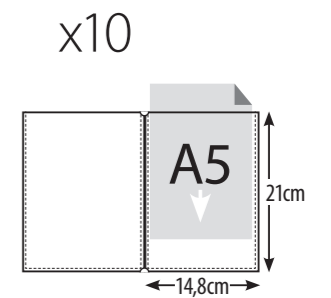

MENU HOLDER INSERTS

INSERTS POUR PROTEGE-MENUS
 EINLAGEN FÜR SPEISEKARTEN
 INSERTI PER PORTA MENÙ
 FUNDAS PARA PORTA MENÚ
 INSERÇÕES PARA PORTA MENUS
 MENUKAART INSTEELKHOEZEN

MC-TIA4 45x30x0,1cm 0,2kg

MC-TIA5 33x30,5x0,4cm 0,2kg

1x Incl. (4 pages)
10x Max. (40 pages)

- | |
|----------------------|
| CLASSIC RANGE |
| MC-CR45-BL |
| MC-CR45-WR |
| TRENDY RANGE |
| MC-TR45-BL |
| MC-TR45-LB |
| MC-TR45-WR |
| DESIGN RANGE |
| MC-DR45-CROC |
| MC-TRBC-WT |