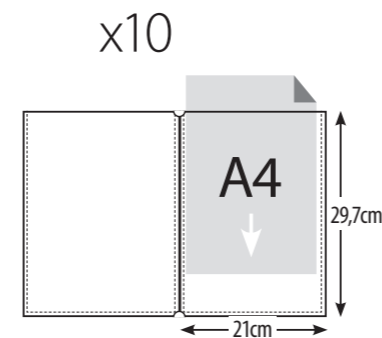

MENU HOLDER INSERTS

INSERTS POUR PROTEGE-MENUS
 EINLAGEN FÜR SPEISEKARTEN
 INSERTI PER PORTA MENÙ
 FUNDAS PARA PORTA MENÚ
 INSERÇÕES PARA PORTA MENUS
 MENUKAART INSTEELKHOEZEN

MC-TIA4 45x30x0,1cm 0,2kg

MC-TIA5 33x30,5x0,4cm 0,2kg

1x Incl. (4 pages)
10x Max. (40 pages)

- | |
|----------------------|
| CLASSIC RANGE |
| MC-CR45-BL |
| MC-CR45-WR |
| TRENDY RANGE |
| MC-TR45-BL |
| MC-TR45-LB |
| MC-TR45-WR |
| DESIGN RANGE |
| MC-DR45-CROC |
| MC-TRBC-WT |