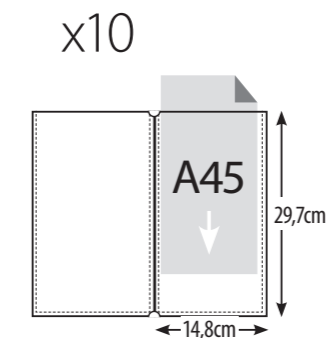

MENU HOLDER INSERTS

INSERTS POUR PROTEGE-MENUS
 EINLAGEN FÜR SPEISEKARTEN
 INSERTI PER PORTA MENÙ
 FUNDAS PARA PORTA MENÚ
 INSERÇÕES PARA PORTA MENUS
 MENUKAART INSTEELKHOEZEN

MC-TIA4 45x30x0,1cm 0,2kg

MC-TIA5 33x30,5x0,4cm 0,2kg

MC-TIA5 22x32,8x0,4cm 0,1kg

- | | |
|----------------------|---------------------|
| LEATHER RANGE | RIO RANGE |
| MC-LRA4-EGBL | MC-RCA4-BL |
| MC-LRA4-ROBL | MC-RCA4-BL-FK |
| MC-LRA4-RORD | MC-RCA4-BU |
| MC-LRA4-RUBR | MC-RCA4-BU-FK |
| MC-LRA4-RWBL | MC-RCA4-GR |
| MC-LRA4-RWBR | MC-RCA4-GR-FK |
| MC-LRA4-RWWT | MC-RCA4-OR |
| | MC-RCA4-OR-FK |
| CLASSIC RANGE | MC-RCA4-RD |
| MC-CRA4-BL | MC-RCA4-RD-FK |
| MC-CRA4-BR | MC-RCA4-VT |
| MC-CRA4-WR | MC-RCA4-VT-FK |
| MC-CRWC-BL | MC-RCA4-WT |
| | MC-RCA4-WT-FK |
| TRENDY RANGE | MC-RCWC-BL |
| MC-TRA4-BL | |
| MC-TRA4-BU | DESIGN RANGE |
| MC-TRA4-GR | MC-DRA4-CORK |
| MC-TRA4-LB | MC-DRA4-PAISLEY |
| MC-TRA4-WR | MC-DRA4-VELVET |
| MC-TRWC-BL | MC-DRA4-WOOD |
| | MC-DRWC-CORK |
| NATURE RANGE | MC-DRWC-VELVET |
| MC-NTA4-BI | |
| MC-NTA4-BL | |
| MC-NTA4-BR | |

1x Incl. (4 pages)
10x Max. (40 pages)

- | |
|----------------------|
| CLASSIC RANGE |
| MC-CR45-BL |
| MC-CR45-WR |
| TRENDY RANGE |
| MC-TR45-BL |
| MC-TR45-LB |
| MC-TR45-WR |
| DESIGN RANGE |
| MC-DR45-CROC |
| MC-TRBC-WT |