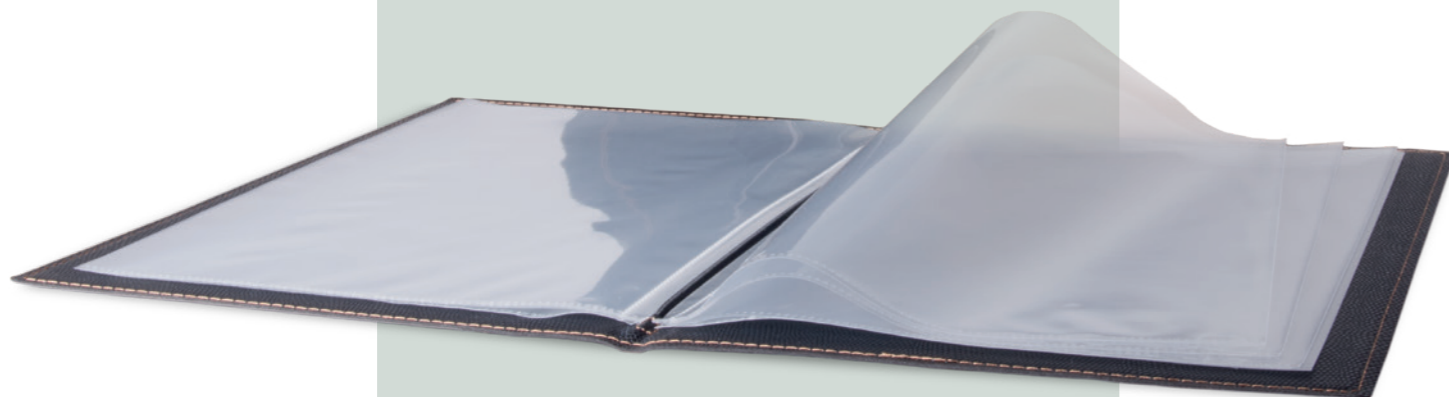

MENU HOLDER INSERTS

INSERTS POUR PROTEGE-MENUS
 EINLAGEN FÜR SPEISEKARTEN
 INSERTI PER PORTA MENÙ
 FUNDAS PARA PORTA MENÚ
 INSERÇÕES PARA PORTA MENUS
 MENUKAART INSTEELKHOEZEN

MC-TIA4 45x30x0,1cm 0,2kg

MC-TIA5 33x30,5x0,4cm 0,2kg

MC-TIA5 22x32,8x0,4cm 0,1kg

- | | |
|----------------------|---------------------|
| LEATHER RANGE | RIO RANGE |
| MC-LRA4-EGBL | MC-RCA4-BL |
| MC-LRA4-ROBL | MC-RCA4-BL-FK |
| MC-LRA4-RORD | MC-RCA4-BU |
| MC-LRA4-RUBR | MC-RCA4-BU-FK |
| MC-LRA4-RWBL | MC-RCA4-GR |
| MC-LRA4-RWBR | MC-RCA4-GR-FK |
| MC-LRA4-RWWT | MC-RCA4-OR |
| | MC-RCA4-OR-FK |
| CLASSIC RANGE | MC-RCA4-RD |
| MC-CRA4-BL | MC-RCA4-RD-FK |
| MC-CRA4-BR | MC-RCA4-VT |
| MC-CRA4-WR | MC-RCA4-VT-FK |
| MC-CRWC-BL | MC-RCA4-WT |
| | MC-RCA4-WT-FK |
| TRENDY RANGE | MC-RCWC-BL |
| MC-TRA4-BL | |
| MC-TRA4-BU | DESIGN RANGE |
| MC-TRA4-GR | MC-DRA4-CORK |
| MC-TRA4-LB | MC-DRA4-PAISLEY |
| MC-TRA4-WR | MC-DRA4-VELVET |
| MC-TRWC-BL | MC-DRA4-WOOD |
| | MC-DRWC-CORK |
| NATURE RANGE | MC-DRWC-VELVET |
| MC-NTA4-BI | |
| MC-NTA4-BL | |
| MC-NTA4-BR | |

1x Incl. (4 pages)
10x Max. (40 pages)

- | |
|----------------------|
| LEATHER RANGE |
| MC-LRA5-RUBR |
| MC-LRA5-RWBL |
| CLASSIC RANGE |
| MC-CRA5-BL |
| MC-CRA5-BR |
| MC-CRA5-WR |
| TRENDY RANGE |
| MC-TRA5-BL |
| MC-TRA5-BU |
| MC-TRA5-GR |
| MC-TRA5-LB |
| MC-TRA5-WR |
| RIO RANGE |
| MC-RCA5-BL |
| NATURE RANGE |
| MC-NTA5-BI |
| MC-NTA5-BL |
| MC-NTA5-BR |