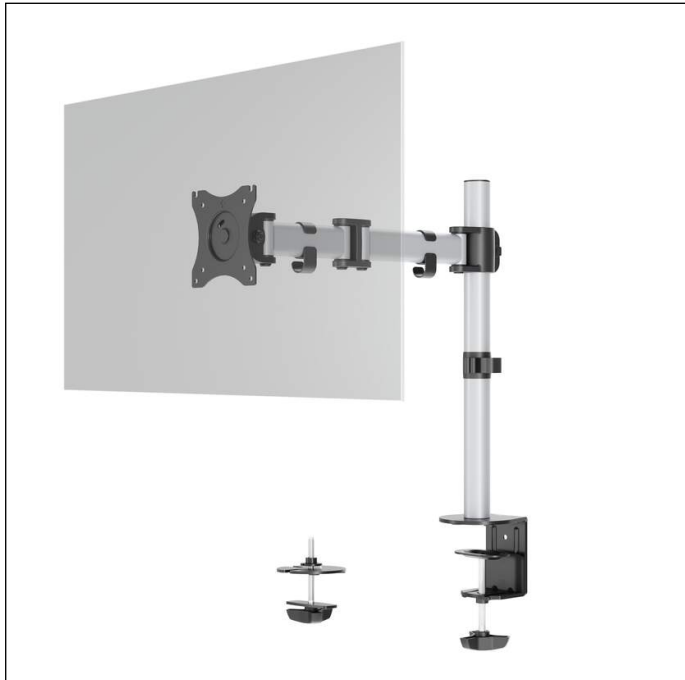

Monitor Halterung SELECT für 1 Monitor, Tischbefestigung

Artikelnummer	509423	Verkaufseinheit Menge	1 Stück
Farbe	silber	VE EAN	4005546734989
Verpackungseinheit	1 Stück	Verpackungsgewicht (brutto)	3646 G
Basis EAN	4005546734989	Ursprungsland	CN

Logos und Auszeichnungen

Produktbeschreibung

- Monitor Halter für 1 Bildschirm inklusive individueller Befestigungsmöglichkeit mittels Tischdurchführung und Tischklemme
- Ergonomisches Arbeiten durch individuelle und leichtgängige Einstellung von Höhe, Neigung und Ausrichtung des Monitors
- Flexibel um 360° drehbar für Arbeiten im Hoch- oder Querformat
- Der Arm lässt sich flexibel durch drei Gelenke auf 43 cm ausziehen und bis 180° schwenken
- Stufenlose Höhenverstellung des Bildschirms an einer 45 cm hohen Säule
- Universelle VESA-Halterung (75 x 75 mm oder 100 x 100 mm)
- Für Standard Monitore bis 27 Zoll und 8 kg
- Kabelmanagement: Das Monitorkabel wird durch Klemmen am Monitorhalter entlang geführt und schützt so vor Kabelbruch

Monitor Halterung SELECT für 1 Monitor, Tischbefestigung

Produktmerkmale

Außenmaß Breite (mm)	429
Außenmaß Höhe (mm)	448
Außenmaß Tiefe/Länge	100 mm
Füllmenge (für)	1 Monitor(e)
Marke	DURABLE
Display Größe Monitor	33 cm (13") - 68,6 cm (27")
Display drehbar (°)	180
Display verschieb- & fixierbar	ja
Monitor-Halterung schwenkbar	90° horizontal
Monitor stufenlos neigbar	+45°/-45°
Höhenverstellung von bis	nein
Halter Ausführung	drehbar, neigbar, schwenkbar, höhenverstellbar, verschiebbar
Tischplattenstärke/Tischplattenbohrung	10 - 88 mm
Integr. Kabelführung	ja
Max. Tragfähigkeit	8 kg
Diebstahlsicherung	Nein
VESA Norm	75 x 75 mm, 100 x 100 mm
Befestigungsart	Tischdurchführung, Tischklemme