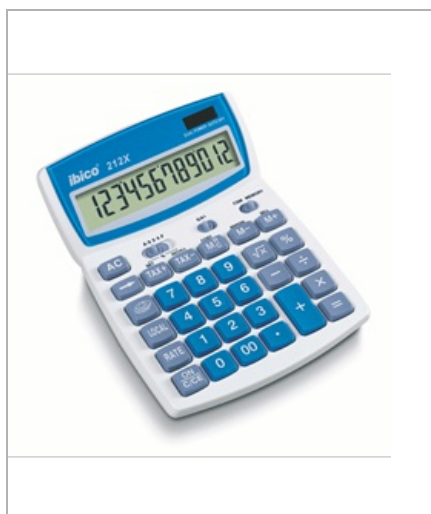

Ibico 212X calcolatrice da tavolo

Con i suoi comodi tasti grandi, la calcolatrice Ibico 212X rappresenta il perfetto equilibrio tra le dimensioni del display visibile e l'utilizzo dello spazio sulla scrivania. Dispone di un display LCD a 12 cifre reclinabile, tasti in rilievo per l'inserimento rapido e funzioni utili +/- e arrotondamento. Dimensioni: 190 mm x 140 mm x 32 mm ..

Caratteristiche

Tasti in rilievo per una digitazione veloce

Funzioni utili +/-

Funzione di arrotondamento

Specifiche

Codice	ib410086
Colore	-----
Dimensioni	140 x 32 x 190
Peso	0,23
Ordine Minimo	0