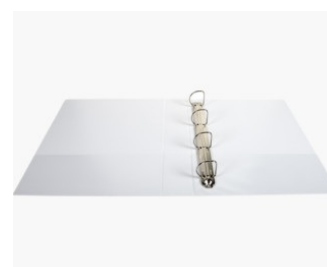

# SCHEDA PRODOTTO 51944E

EXACOMPTA  
PARIS

Codice	51944E
Descrizione	Raccoglitore PP. Personalizzabile Kreacover 4 anelli a D 50mm - A4 maxi
Linea	Kreacover®
Materiale	Cartone rivestito Ppl
Spessore	23/10E
Dimensione prodotto	320x295 mm
Colore	Bianco
<hr/>	
Dimensioni prodotto (LxIxh)	320 x 290 x 80 mm
Peso pezzo	518g
Ean pezzo	3130630519447
<hr/>	
Pezzi contenuti nel cartone	10
Dimensioni cartone (LxIxh)	530 x 220 x 330 mm
Peso cartone	5532g
Ean cartone	3130632519445
<hr/>	
Pezzi contenuti sul pallet	210
Dimensioni pallet (LxIxh)	1200 x 800 x 1150 mm

## Caratteristiche

**New :** No

**Marchio :** Exacompta

**Per Formato :** A4 MAXI 297x242

**Tipo di prodotto :** Raccoglitore

**Tipo classificatori :** personalizzabile con 2 tasche

**Numero anelli :** 4

**Anelli :** mechanism 50mm

**Dorso (mm) :** 75

**Etichetta sul dorso :** senza etichetta

**Spessore (fogli da 80 g/mq) :** 460

**Tipo di anelli :** Anelli a D

Kreacover®, la linea di archiviazione che rispecchia la vostra immagine. Una soluzione rapida e qualitativa per presentare un dossier personalizzato e facilmente modulabile.

Copertina rigida. 2 buste esterne per personalizzare la 1a di copertina e il dorso. 2 buste interne permettono il mantenimento dei fogli. Anelli a D per un allineamento perfetto dei fogli e degli intercalari. Qualità superiore per un utilizzo intensivo.