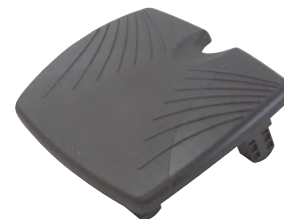

SmartFit® SoleMate Comfort

56153

- Inclinazione facilmente regolabile fino a 15° per un comfort aggiuntivo
- Piedi stanchi e dolenti trovano sollievo nel lussuoso Memory Foam
- Inserto per piedi antiscivolo leggermente ruvido
- Struttura robusta e resistente (450 x 350 mm)

SoleMate

56145

- Inclinazione fino a 15° per un comfort aggiuntivo
- Inserto per piedi antiscivolo leggermente ruvido
- Struttura robusta e resistente (450 x 350 mm)

SoleMassage

56155EU

- Meccanismo di facile inclinazione (0 a 30°)
- Meccanismo oscillante per consentire l'esercizio con le caviglie mentre si sta seduti
- Altezza regolabile da 76 a 127 mm (3-5")
- Altezza massima 16 cm

SoleRest

56148

- 12 altezze e angolazioni regolabili per un comfort personalizzato
- Inserto per piedi sagomato antiscivolo
- Ampia piattaforma 450 x 350 mm (LxP)
- Solleva le gambe, migliorando la postura e la circolazione e riducendo la pressione nella parte inferiore della schiena