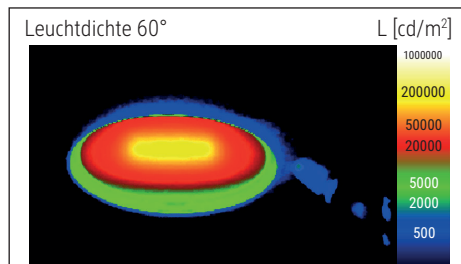

LED-Tischleuchte MAULspace, dimmbar

- **Preisattraktives dimmbares Modell**
- **Besonderes Designelement: Leicht konvex geformte Arme**
- **Extrem sparsam: Moderne LED-Technik**
- **Hohe Energie-Effizienz**
- **Stabil: Arm in filigraner Optik aus eloxiertem Aluminium**
- **5-Stufen-Dimmer mit Touchfeld-Bedienung am Leuchtenfuß**
- **Technisches Sicherheitskonzept Made by MAUL**
- Praktisch: Diffusor für geringen Schattenwurf
- Austausch Lichtquelle und Betriebsgerät möglich
- Verpackung recycelbar

Beleuchtungsstärke Leuchte: 2.160 Lux bei 35 cm Abstand
 Farbtemperatur (je Lichtquelle): 4.000 Kelvin (neutralweiß)
 Anzahl Lichtquellen: 1
 Energieeffizienzklasse (je Lichtquelle): E (Spektrum A bis G)
 Gewichteter Energieverbrauch (je Lichtquelle): 6 kWh/1000 h
 Lebensdauer L70B50 (je Lichtquelle): 20.000 h
 Nutzlichtstrom (je Lichtquelle): 691 Lumen
 Fuß: Standfuß
 Material: Kopf: Kunststoff - Arm: Aluminium (eloxiert) - Standfuß: Kunststoff -
 Fuß: Beschwerungseinlage, schreibtschonenende Unterlage
 Maße: Höhe: 48,5 cm - Kopf: 12.7 x 10.8 cm - Arm: Länge unten 40 cm, Länge
 oben 40 cm - Fuß: 21 x 16.5 cm
 Bewegung: Kopf: Neigbar, Drehbar - Arm: Neigbar
 Position Schalter: Leuchtenfuß

- Garantie: 2 Jahre

Art.-Nr.	Farbe	EAN-Code	Zollcode	Kabellänge ca.	Schutzklasse	Packungsmaße / VE	Gewicht	VE
8202195	silber	4002390062688	94052140	1,80 m	II Eurosteckernetzteil	47 x 23 x 19 cm	2,23 kg	1 St