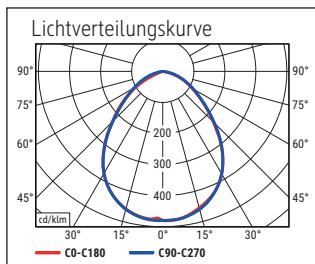

LED-Tischleuchte MAULspace, dimmbar

- **Preisattraktives dimmbares Modell**
- **Besonderes Designelement: Leicht konvex geformte Arme**
- **Extrem sparsam: Moderne LED-Technik**
- **Hohe Energie-Effizienz**
- **Stabil: Arm in filigraner Optik aus eloxiertem Aluminium**
- **5-Stufen-Dimmer mit Touchfeld-Bedienung am Leuchtenfuß**
- **Technisches Sicherheitskonzept Made by MAUL**
- Praktisch: Diffusor für geringen Schattenwurf
- Austausch Lichtquelle und Betriebsgerät möglich
- Verpackung recycelbar