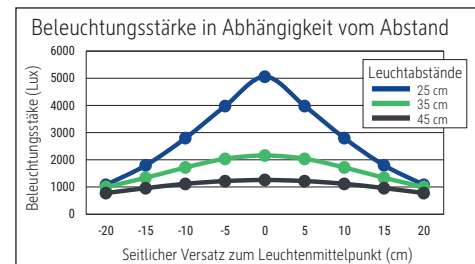

LED-Tischleuchte MAULspace, dimmbar

- **Preisattraktives dimmbares Modell**
- **Besonderes Designelement: Leicht konvex geformte Arme**
- **Extrem sparsam: Moderne LED-Technik**
- **Hohe Energie-Effizienz**
- **Stabil: Arm in filigraner Optik aus eloxiertem Aluminium**
- **5-Stufen-Dimmer mit Touchfeld-Bedienung am Leuchtenfuß**
- **Technisches Sicherheitskonzept Made by MAUL**
- Praktisch: Diffusor für geringen Schattenwurf
- Austausch Lichtquelle und Betriebsgerät möglich
- Verpackung recycelbar

Beleuchtungsstärke Leuchte: 2.160 Lux bei 35 cm Abstand
 Farbtemperatur (je Lichtquelle): 4.000 Kelvin (neutralweiß)
 Anzahl Lichtquellen: 1
 Energieeffizienzklasse (je Lichtquelle): E (Spektrum A bis G)
 Gewichteter Energieverbrauch (je Lichtquelle): 6 kWh/1000 h
 Lebensdauer L70B50 (je Lichtquelle): 20.000 h
 Nutzlichtstrom (je Lichtquelle): 691 Lumen
 Fuß: Standfuß
 Material: Kopf: Kunststoff - Arm: Aluminium (eloxiert) - Standfuß: Kunststoff -
 Fuß: Beschwerungseinlage, schreibtschonenende Unterlage
 Maße: Höhe: 48,5 cm - Kopf: 12.7 x 10.8 cm - Arm: Länge unten 40 cm, Länge
 oben 40 cm - Fuß: 21 x 16.5 cm
 Bewegung: Kopf: Neigbar, Drehbar - Arm: Neigbar
 Position Schalter: Leuchtenfuß

- Garantie: 2 Jahre

Art.-Nr.	Farbe	EAN-Code	Zollcode	Kabellänge ca.	Schutzklasse	Packungsmaße / VE	Gewicht	VE
8202195	silber	4002390062688	94052140	1,80 m	II Eurosteckernetzteil	47 x 23 x 19 cm	2,23 kg	1 St