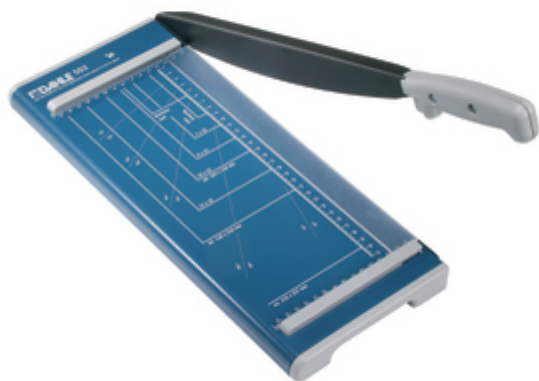

# HOBBY A LEVA A4

Taglierina Hobby a leva, con pressino manuale, lame in acciaio di Solingen, luce 320 mm - capacita' 8 fogli - 2 squadre laterali - piano prestampato con formati fotografici e suddivisione in cm - piano 420x175 mm

Codice Articolo	Descrizione	Codice originale	Barcode	Pezzi Imball	Pezzi Cartone
R000502	Hobby a leva A4	00502-20043	4007885005027	1	20

- Luce di taglio (Cm): 32
- Spessore di taglio fogli: 8
- Tipo di taglio: lineare
- Dimensioni del piano: 420x175
- Pressino: manuale
- Materiale del piano: metallo