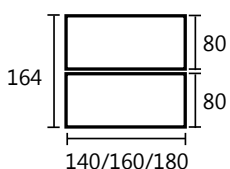

bench - postazione senza pannello divisorio

662B-NOPAR

140 x 164 x 72,5h

1. **piani**
- 3-bianco
  - 4-noce chiaro
  - 6-faggio
  - 8-nero venato
  - frassino
  - 9-grigio

663B-NOPAR

160 x 164 x 72,5h

665B-NOPAR

180 x 164 x 72,5h

struttura
metallo grigio alluminio