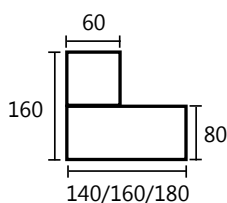

scrivania fianchi metallo sezione quadrata

66002 + 86711N
+ 86307N

140 x 80 x 72,5h

- 3-bianco
- 4-noce chiaro
- 6-faggio
- 8-nero venato
- frassino
- 9-grigio

66003 + 86711N
+ 86308N

160 x 80 x 72,5h

66005 + 86711N
+ 86309N

180 x 80 x 72,5h

struttura
grigio alluminio