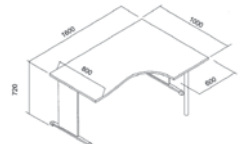

SCRIVANIE

Scrivanie con dimensioni conformi alle normative sulla sicurezza dei posti di lavoro in ufficio.

BORDATURA dei piani in ABS 3 mm ANTISHOCK ed assenza di spigoli vivi. Le scrivanie sono disponibili nella versione con fianchi pannello in melaminico (sp. 22 mm), con fusto in melaminico (sp. 22 mm) e piede metallico, in metallo ad L verniciati grigio alluminio, effetto cromato o bianco, completi di piedini regolabili in altezza e canalina passacavi ispezionabile.

Piani scrivania sp. 22 mm. e controventatura sp. 18 mm.

Scrivanie dritte in tre dimensioni:

- 80 x 80 x 72h cm (l x p x h)
- 140 x 80 x 72h cm (l x p x h)
- 160 x 80 x 72h cm (l x p x h)

Scrivanie compact con sagomatura a destra o sinistra:

- 160 x 60/80/100 x 72h cm

Le scrivanie possono essere unite grazie al raccordo angolare 90°. Disponibile il supporto metallico cilindrico (Ø 60 mm) come elemento opzionale per un utilizzo in totale sicurezza del raccordo angolare 90°.