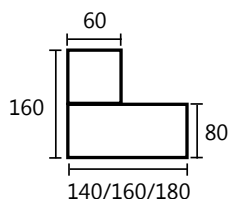

60019 41,8 x 52 x 59,5h
(montata)

3-bianco / 4-noce chiaro / 6-faggio
8-nero venato frassino / 9-grigio

SCRIVANIE VENERE PLUS

Scrivanie con dimensioni conformi alle normative sulla sicurezza dei posti di lavoro in ufficio.

Gamma completa di allungo laterale reversibile destro o sinistro.

Scrivanie in tre dimensioni:
(l x p x h)

- 140 x 80 x 72,5h cm
- 160 x 80 x 72,5h cm
- 180 x 80 x 72,5h cm

Allungo:

- (l x p x h)
- 80 x 60 x 72,5h cm