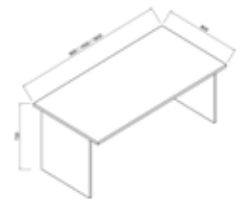

SCRIVANIE

Scrivanie con dimensioni conformi alle normative sulla sicurezza dei posti di lavoro in ufficio.

BORDATURA dei piani in ABS 3 mm ANTISHOCK ed assenza di spigoli vivi. Le scrivanie sono disponibili nella versione con fianchi pannello in melaminico (sp. 22 mm), con fusto in melaminico (sp. 22 mm) e piede metallico, in metallo ad L verniciati grigio alluminio, effetto cromato o bianco, completi di piedini regolabili in altezza e canalina passacavi ispezionabile.

Piani scrivania sp. 22 mm. e controventatura sp. 18 mm.

Scrivanie dritte in tre dimensioni:

- 80 x 80 x 72h cm (l x p x h)
- 140 x 80 x 72h cm (l x p x h)
- 160 x 80 x 72h cm (l x p x h)

Scrivanie compact con sagomatura a destra o sinistra:

- 160 x 60/80/100 x 72h cm

Le scrivanie possono essere unite grazie al raccordo angolare 90°. Disponibile il supporto metallico cilindrico (Ø 60 mm) come elemento opzionale per un utilizzo in totale sicurezza del raccordo angolare 90°.