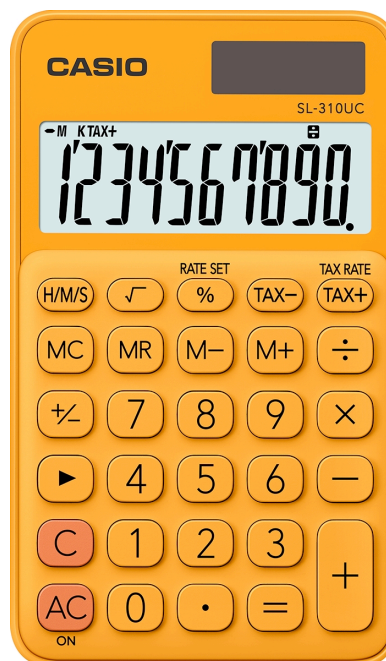

Taschenrechner in Trendfarbe

SL-310UC-RG

Allgemeine Daten

- 10-stelliges LC-Display mit Rechenbefehl-Anzeige
- Solar-/Batteriebetrieb
- Größe (H x B x T): 0,8 x 7 x 11,8 cm
- Gewicht: ca. 50 g
- Batterie: 1 x LR54
- Key Rollover (Eingabe-Pufferspeicher)
- Schutztasche inklusive
- Farbe: Orange
- EAN-Code: 4549526700149

Funktionen

- Steuerberechnung
- Profi-Prozentrechnung
- Handelsspannenberechnung via %-Taste
- 4-Tasten-Speicher
- Vorzeichenwechsel
- Tausender Unterteilung
- Backspace-Taste
- Quadratwurzel
- Zeitberechnung