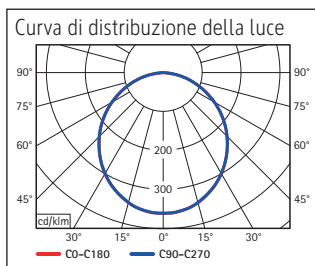

Lampada a LED da scrivania MAULpearly colour vario, dimmerabile

COLOUR MY WORK

- **La potente tra le compatte**
- **Flessibile: temperatura di colore e illuminamento regolabili in 3 livelli, a seconda dell'ora del giorno e dello stato d'animo**
- **Buona illuminazione di un'area limitata con forte luce**
- **Consumo energetico estremamente basso: LED di ultima generazione**
- **Pratico: braccio stabile con gamma di flessione per regolare l'angolo di luce**
- **Concetto di sicurezza tecnica Made by MAUL**
- Comodo funzionamento del campo tattile sulla base dell'apparecchio
- Pratico: diffusore per una minima proiezione d'ombra
- Compatta e poco ingombrante

Luminosità della lampada:	1.360 lux a 35 cm di distanza
Temperatura di colore (per sorgente luminosa):	3.000 Kelvin (luce calda) e 6.500 Kelvin (luce diurna)
Numero di sorgenti luminose:	1
Classe di efficienza energetica (per sorgente luminosa):	D (scala da A a G)
Consumo ponderato di energia (per sorgente luminosa):	5 kWh/1000 h
Durata L70B50 (per sorgente luminosa):	50.000 h
Flusso luminoso utile fonte (per sorgente luminosa):	616 Lumen
Base:	con base
Materiale:	Testa: Materiale plastico - Braccio: acciaio - Piedistallo: Materiale plastico - Base: zavorra interna, tappetino protettivo per la scrivania
Dimensioni:	Altezza: 37,5 cm - Testa: 16 x 6 cm - Braccio: lunghezza 35,7 cm - Base: 16,5 x 10,6 cm
Mobilità:	Testa: inclinabile, ruotabile - Braccio: ruotabile, inclinabile
Posizione dell'interruttore:	Base della lampada