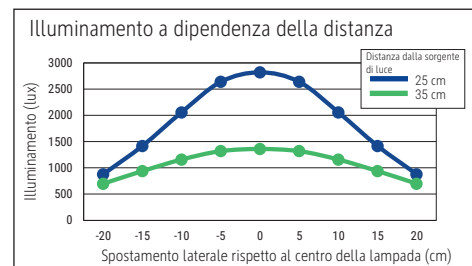

Lampada a LED da scrivania MAULpearly colour vario, dimmerabile

COLOUR MY WORK

- **La potente tra le compatte**
- **Flessibile: temperatura di colore e illuminamento regolabili in 3 livelli, a seconda dell'ora del giorno e dello stato d'animo**
- **Buona illuminazione di un'area limitata con forte luce**
- **Consumo energetico estremamente basso: LED di ultima generazione**
- **Pratico: braccio stabile con gamma di flessione per regolare l'angolo di luce**
- **Concetto di sicurezza tecnica Made by MAUL**
- Comodo funzionamento del campo tattile sulla base dell'apparecchio
- Pratico: diffusore per una minima proiezione d'ombra
- Compatta e poco ingombrante

Luminosità della lampada:	1.360 lux a 35 cm di distanza
Temperatura di colore (per sorgente luminosa):	3.000 Kelvin (luce calda) e 6.500 Kelvin (luce diurna)
Numero di sorgenti luminose:	1
Classe di efficienza energetica (per sorgente luminosa):	D (scala da A a G)
Consumo ponderato di energia (per sorgente luminosa):	5 kWh/1000 h
Durata L70B50 (per sorgente luminosa):	50.000 h
Flusso luminoso utile fonte (per sorgente luminosa):	616 Lumen
Base:	con base
Materiale:	Testa: Materiale plastico - Braccio: acciaio - Piedistallo: Materiale plastico - Base: zavorra interna, tappetino protettivo per la scrivania
Dimensioni:	Altezza: 37,5 cm - Testa: 16 x 6 cm - Braccio: lunghezza 35,7 cm - Base: 16,5 x 10,6 cm
Mobilità:	Testa: inclinabile, ruotabile - Braccio: ruotabile, inclinabile
Posizione dell'interruttore:	Base della lampada