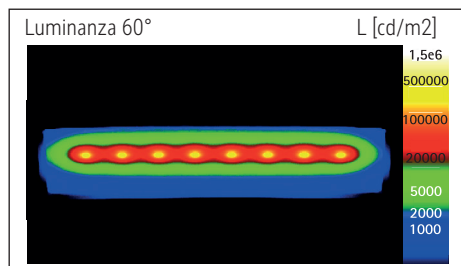

Lampada a LED da scrivania MAULpearly colour vario, dimmerabile

COLOUR MY WORK

- **La potente tra le compatte**
- **Flessibile: temperatura di colore e illuminamento regolabili in 3 livelli, a seconda dell'ora del giorno e dello stato d'animo**
- **Buona illuminazione di un'area limitata con forte luce**
- **Consumo energetico estremamente basso: LED di ultima generazione**
- **Pratico: braccio stabile con gamma di flessione per regolare l'angolo di luce**
- **Concetto di sicurezza tecnica Made by MAUL**
- Comodo funzionamento del campo tattile sulla base dell'apparecchio
- Pratico: diffusore per una minima proiezione d'ombra
- Compatta e poco ingombrante

Luminosità della lampada:	1.360 lux a 35 cm di distanza
Temperatura di colore (per sorgente luminosa):	3.000 Kelvin (luce calda) e 6.500 Kelvin (luce diurna)
Numero di sorgenti luminose:	1
Classe di efficienza energetica (per sorgente luminosa):	D (scala da A a G)
Consumo ponderato di energia (per sorgente luminosa):	5 kWh/1000 h
Durata L70B50 (per sorgente luminosa):	50.000 h
Flusso luminoso utile fonte (per sorgente luminosa):	616 Lumen
Base:	con base
Materiale:	Testa: Materiale plastico - Braccio: acciaio - Piedistallo: Materiale plastico - Base: zavorra interna, tappetino protettivo per la scrivania
Dimensioni:	Altezza: 37,5 cm - Testa: 16 x 6 cm - Braccio: lunghezza 35,7 cm - Base: 16,5 x 10,6 cm
Mobilità:	Testa: inclinabile, ruotabile - Braccio: ruotabile, inclinabile
Posizione dell'interruttore:	Base della lampada