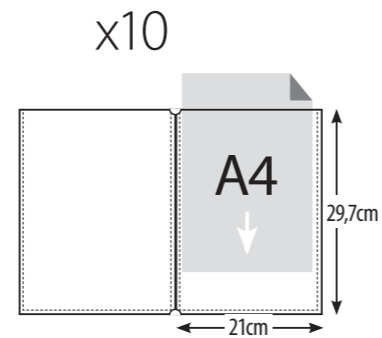

# MENU HOLDER INSERTS

INSERTS POUR PROTEGE-MENUS  
 EINLAGEN FÜR SPEISEKARTEN  
 INSERTI PER PORTA MENÙ  
 FUNDAS PARA PORTA MENÚ  
 INSERÇÕES PARA PORTA MENUS  
 MENUKAART INSTEELKHOEZEN

**MC-TIA4** 45x30x0,1cm 0,2kg

**MC-TIA5** 33x30,5x0,4cm 0,2kg

**MC-TIA5** 22x32,8x0,4cm 0,1kg

- |                      |                     |
|----------------------|---------------------|
| <b>LEATHER RANGE</b> | <b>RIO RANGE</b>    |
| MC-LRA4-EGBL         | MC-RCA4-BL          |
| MC-LRA4-ROBL         | MC-RCA4-BL-FK       |
| MC-LRA4-RORD         | MC-RCA4-BU          |
| MC-LRA4-RUBR         | MC-RCA4-BU-FK       |
| MC-LRA4-RWBL         | MC-RCA4-GR          |
| MC-LRA4-RWBR         | MC-RCA4-GR-FK       |
| MC-LRA4-RWWT         | MC-RCA4-OR          |
|                      | MC-RCA4-OR-FK       |
| <b>CLASSIC RANGE</b> | MC-RCA4-RD          |
| MC-CRA4-BL           | MC-RCA4-RD-FK       |
| MC-CRA4-BR           | MC-RCA4-VT          |
| MC-CRA4-WR           | MC-RCA4-VT-FK       |
| MC-CRWC-BL           | MC-RCA4-WT          |
|                      | MC-RCA4-WT-FK       |
| <b>TRENDY RANGE</b>  | MC-RCWC-BL          |
| MC-TRA4-BL           |                     |
| MC-TRA4-BU           | <b>DESIGN RANGE</b> |
| MC-TRA4-GR           | MC-DRA4-CORK        |
| MC-TRA4-LB           | MC-DRA4-PAISLEY     |
| MC-TRA4-WR           | MC-DRA4-VELVET      |
| MC-TRWC-BL           | MC-DRA4-WOOD        |
|                      | MC-DRWC-CORK        |
| <b>NATURE RANGE</b>  | MC-DRWC-VELVET      |
| MC-NTA4-BI           |                     |
| MC-NTA4-BL           |                     |
| MC-NTA4-BR           |                     |

**1x Incl.** (4 pages) **10x Max.** (40 pages)

- |                      |
|----------------------|
| <b>CLASSIC RANGE</b> |
| MC-CR45-BL           |
| MC-CR45-WR           |
| <b>TRENDY RANGE</b>  |
| MC-TR45-BL           |
| MC-TR45-LB           |
| MC-TR45-WR           |
| <b>DESIGN RANGE</b>  |
| MC-DR45-CROC         |
| MC-TRBC-WT           |