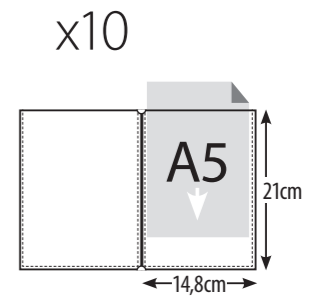

# MENU HOLDER INSERTS

INSERTS POUR PROTEGE-MENUS  
 EINLAGEN FÜR SPEISEKARTEN  
 INSERTI PER PORTA MENÙ  
 FUNDAS PARA PORTA MENÚ  
 INSERÇÕES PARA PORTA MENUS  
 MENUKAART INSTEELKHOEZEN

**MC-TIA4** 45x30x0,1cm 0,2kg

**MC-TIA5** 33x30,5x0,4cm 0,2kg

**MC-TIA5** 22x32,8x0,4cm 0,1kg

- |                      |                     |
|----------------------|---------------------|
| <b>LEATHER RANGE</b> | <b>RIO RANGE</b>    |
| MC-LRA4-EGBL         | MC-RCA4-BL          |
| MC-LRA4-ROBL         | MC-RCA4-BL-FK       |
| MC-LRA4-RORD         | MC-RCA4-BU          |
| MC-LRA4-RUBR         | MC-RCA4-BU-FK       |
| MC-LRA4-RWBL         | MC-RCA4-GR          |
| MC-LRA4-RWBR         | MC-RCA4-GR-FK       |
| MC-LRA4-RWWT         | MC-RCA4-OR          |
|                      | MC-RCA4-OR-FK       |
| <b>CLASSIC RANGE</b> | MC-RCA4-RD          |
| MC-CRA4-BL           | MC-RCA4-RD-FK       |
| MC-CRA4-BR           | MC-RCA4-VT          |
| MC-CRA4-WR           | MC-RCA4-VT-FK       |
| MC-CRWC-BL           | MC-RCA4-WT          |
|                      | MC-RCA4-WT-FK       |
| <b>TRENDY RANGE</b>  | MC-RCWC-BL          |
| MC-TRA4-BL           |                     |
| MC-TRA4-BU           | <b>DESIGN RANGE</b> |
| MC-TRA4-GR           | MC-DRA4-CORK        |
| MC-TRA4-LB           | MC-DRA4-PAISLEY     |
| MC-TRA4-WR           | MC-DRA4-VELVET      |
| MC-TRWC-BL           | MC-DRA4-WOOD        |
|                      | MC-DRWC-CORK        |
| <b>NATURE RANGE</b>  | MC-DRWC-VELVET      |
| MC-NTA4-BI           |                     |
| MC-NTA4-BL           |                     |
| MC-NTA4-BR           |                     |

**1x Incl.** (4 pages) **10x Max.** (40 pages)

- |                      |
|----------------------|
| <b>CLASSIC RANGE</b> |
| MC-CR45-BL           |
| MC-CR45-WR           |
| <b>TRENDY RANGE</b>  |
| MC-TR45-BL           |
| MC-TR45-LB           |
| MC-TR45-WR           |
| <b>DESIGN RANGE</b>  |
| MC-DR45-CROC         |
| MC-TRBC-WT           |