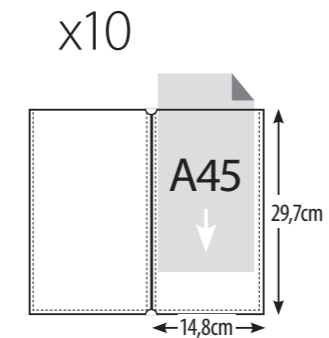

# MENU HOLDER INSERTS

INSERTS POUR PROTEGE-MENUS  
 EINLAGEN FÜR SPEISEKARTEN  
 INSERTI PER PORTA MENÙ  
 FUNDAS PARA PORTA MENÚ  
 INSERÇÕES PARA PORTA MENUS  
 MENUKAART INSTEELKHOEZEN

**MC-TIA4** 45x30x0,1cm 0,2kg

**MC-TIA5** 33x30,5x0,4cm 0,2kg

**MC-TIA5** 22x32,8x0,4cm 0,1kg

- |                      |                     |
|----------------------|---------------------|
| <b>LEATHER RANGE</b> | <b>RIO RANGE</b>    |
| MC-LRA4-EGBL         | MC-RCA4-BL          |
| MC-LRA4-ROBL         | MC-RCA4-BL-FK       |
| MC-LRA4-RORD         | MC-RCA4-BU          |
| MC-LRA4-RUBR         | MC-RCA4-BU-FK       |
| MC-LRA4-RWBL         | MC-RCA4-GR          |
| MC-LRA4-RWBR         | MC-RCA4-GR-FK       |
| MC-LRA4-RWWT         | MC-RCA4-OR          |
|                      | MC-RCA4-OR-FK       |
| <b>CLASSIC RANGE</b> | MC-RCA4-RD          |
| MC-CRA4-BL           | MC-RCA4-RD-FK       |
| MC-CRA4-BR           | MC-RCA4-VT          |
| MC-CRA4-WR           | MC-RCA4-VT-FK       |
| MC-CRWC-BL           | MC-RCA4-WT          |
|                      | MC-RCA4-WT-FK       |
| <b>TRENDY RANGE</b>  | MC-RCWC-BL          |
| MC-TRA4-BL           |                     |
| MC-TRA4-BU           | <b>DESIGN RANGE</b> |
| MC-TRA4-GR           | MC-DRA4-CORK        |
| MC-TRA4-LB           | MC-DRA4-PAISLEY     |
| MC-TRA4-WR           | MC-DRA4-VELVET      |
| MC-TRWC-BL           | MC-DRA4-WOOD        |
|                      | MC-DRWC-CORK        |
| <b>NATURE RANGE</b>  | MC-DRWC-VELVET      |
| MC-NTA4-BI           |                     |
| MC-NTA4-BL           |                     |
| MC-NTA4-BR           |                     |

**1x Incl.** (4 pages) **10x Max.** (40 pages)

- |                      |
|----------------------|
| <b>CLASSIC RANGE</b> |
| MC-CR45-BL           |
| MC-CR45-WR           |
| <b>TRENDY RANGE</b>  |
| MC-TR45-BL           |
| MC-TR45-LB           |
| MC-TR45-WR           |
| <b>DESIGN RANGE</b>  |
| MC-DR45-CROC         |
| MC-TRBC-WT           |