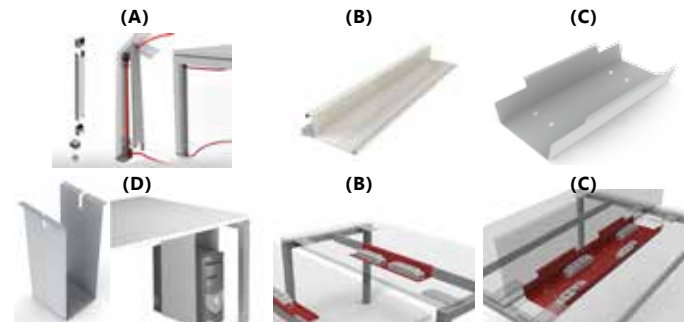

accessori per elettrificazione e porta CPU

3-AFAD0695-AA	canalina salita cavi per elettrificazione verticale	(A)
3-BLAA0600-AA	marsupio per elettrificazione orizzontale sottopiano per scrivania L600	(B)
3-BLAC0600-AA	marsupio grande per elettrificazione orizzontale sottopiano per bench L600 mm	(C)
3-BYAA0000-AA	porta CPU sospeso L210/270 P265 H572	(D)

AA - grigio

pannello divisorio + staffe supporto

PAN-120+BTAA	120 x 40h sp.18mm	
PAN-140+BTAA	140 x 40h sp.18mm	3 - bianco
PAN-160+BTAA	160 x 40h sp.18mm	C - rovere
PAN-180+BTAA	180 x 40h sp.18mm	

modesty panel metal con staffe - opzionali

3-BMAD1200+BOAC	108 x 30h sp. 1,5	AA-grigio alluminio
3-BMAD1400+BOAC	128 x 30h sp. 1,5	AA-grigio alluminio
3-BMAD1600+BOAC	148 x 30h sp. 1,5	AA-grigio alluminio
3-BMAD1800+BOAC	168 x 30h sp. 1,5	AA-grigio alluminio