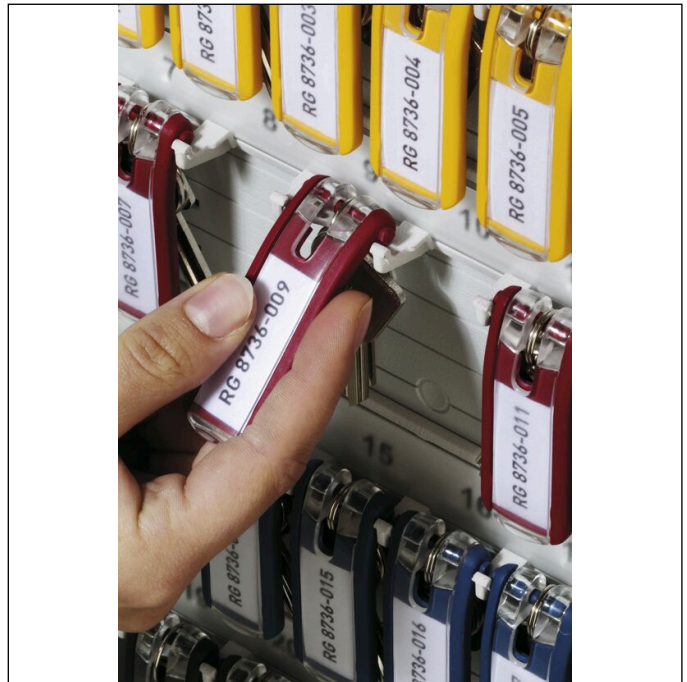

Schlüsselanhänger KEY CLIP

Artikelnummer	195700	Verkaufseinheit Menge	1 Beutel
Farbe	Farbig sortiert	VE EAN	4005546104003
Verpackungseinheit	1 Beutel á 6 Stück	Verpackungsgewicht (brutto)	50 G
Basis EAN	4005546104003	Ursprungsland	PL

Logos und Auszeichnungen

Produktbeschreibung

- Schlüsselanhänger KEY CLIP mit permanent sichtbarem Beschriftungsfeld, Schlüssel liegt flach dahinter
- Leichtes Öffnen des Beschriftungsfeldes, ohne Abnehmen des Schlüsselrings
- Für Schlüsselkästen KEY BOX und Schlüsselbrett KEY BOARD
- Kostenloser Download von Beschriftungsvorlagen

Produktmerkmale

Außenmaß Breite (mm)	24
Außenmaß Höhe (mm)	68
Außenmaß Tiefe / Länge	15 mm

Schlüsselanhänger KEY CLIP

Marke	DURABLE
Beschriftungstyp	DURAPRINT®