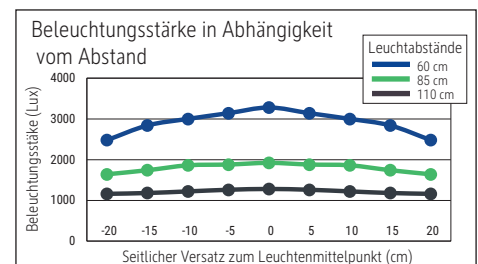

LED-Standleuchte MAULjuvis sensor, dimmbar

- **Konstantlichtregelung durch Bewegungs- und Tageslichtsensor**
- **Stufenlos einstellbarer Dimmer je nach Tätigkeit und individuellen Bedürfnissen**
- **Von jedem als angenehm empfunden: Kombinierte Arbeitsplatzbeleuchtung direkt/indirekt**
- **Abstrahlung nach oben ca. 50 % und nach unten ca. 50 %**
- **2fach Nutzen: Direktes Licht für Arbeitsfläche und indirektes für Raumbelichtung**
- **Hohe Energieeffizienz: Moderne LED-Technik**
- **GS-Zeichen, Technisches Sicherheitskonzept Made by MAUL**
- Bewegungssensor: Dimmt das Licht automatisch nach 30 Min. ohne Bewegungserkennung, Abschaltung nach weiteren 30 Min. ohne Bewegungserkennung
- Tageslichtsensor: Lichtabgabe ändert sich je Beleuchtungsniveau im Innenraum
- Praktisch: Diffusor für geringen Schattenwurf
- Schweiz: Auch erhältlich mit Adapter. Bitte Art.-Nr. ergänzen mit dem Kürzel .CH
- Austausch Lichtquelle und Betriebsgerät durch eine Elektro-Fachkraft möglich
- Verpackung recycelbar

Beleuchtungsstärke Leuchte: Indirekt: 2.920 Lux bei 85 cm Abstand, 1.840 Lux bei 110 cm Abstand -
 Direkt: 2.920 Lux bei 85 cm Abstand, 1.840 Lux bei 110 cm Abstand
 Farbtemperatur (je Lichtquelle): 4.000 Kelvin (neutralweiß)
 Anzahl Lichtquellen: 3
 Energieeffizienzklasse (je Lichtquelle): C (Spektrum A bis G)
 Gewichteter Energieverbrauch (je Lichtquelle): 68 kWh/1000 h (34 kWh/1000 h & 2 x 17 kWh/1000 h)
 Lebensdauer L70B50 (je Lichtquelle): 50.000 h
 Nutzlichtstrom (je Lichtquelle): 13.060 Lumen (6.500 Lumen & 2 x 3.280 Lumen)
 Material: Kopf: Aluminium - Säule: Aluminium
 Maße: Kopf: 28 x 61 x 4.2 cm - Säule: 3.5 x 5.3 cm
 Position Schalter: Säule