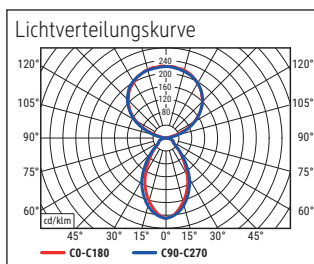

LED-Standleuchte MAULjuvis sensor, dimmbar

- **Konstantlichtregelung durch Bewegungs- und Tageslichtsensor**
- **Stufenlos einstellbarer Dimmer je nach Tätigkeit und individuellen Bedürfnissen**
- **Von jedem als angenehm empfunden: Kombinierte Arbeitsplatzbeleuchtung direkt/indirekt**
- **Abstrahlung nach oben ca. 50 % und nach unten ca. 50 %**
- **2fach Nutzen: Direktes Licht für Arbeitsfläche und indirektes für Raumbelichtung**
- **Hohe Energieeffizienz: Moderne LED-Technik**
- **GS-Zeichen, Technisches Sicherheitskonzept Made by MAUL**
- Bewegungssensor: Dimmt das Licht automatisch nach 30 Min. ohne Bewegungserkennung, Abschaltung nach weiteren 30 Min. ohne Bewegungserkennung
- Tageslichtsensor: Lichtabgabe ändert sich je Beleuchtungsniveau im Innenraum
- Praktisch: Diffusor für geringen Schattenwurf
- Schweiz: Auch erhältlich mit Adapter. Bitte Art.-Nr. ergänzen mit dem Kürzel .CH
- Austausch Lichtquelle und Betriebsgerät durch eine Elektro-Fachkraft möglich
- Verpackung recycelbar