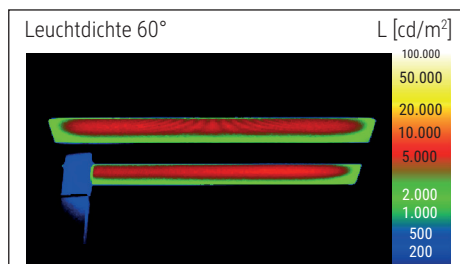

LED-Standleuchte MAULjuvis sensor, dimmbar

- **Konstantlichtregelung durch Bewegungs- und Tageslichtsensor**
- **Stufenlos einstellbarer Dimmer je nach Tätigkeit und individuellen Bedürfnissen**
- **Von jedem als angenehm empfunden: Kombinierte Arbeitsplatzbeleuchtung direkt/indirekt**
- **Abstrahlung nach oben ca. 50 % und nach unten ca. 50 %**
- **2fach Nutzen: Direktes Licht für Arbeitsfläche und indirektes für Raumbelichtung**
- **Hohe Energieeffizienz: Moderne LED-Technik**
- **GS-Zeichen, Technisches Sicherheitskonzept Made by MAUL**
- Bewegungssensor: Dimmt das Licht automatisch nach 30 Min. ohne Bewegungserkennung, Abschaltung nach weiteren 30 Min. ohne Bewegungserkennung
- Tageslichtsensor: Lichtabgabe ändert sich je Beleuchtungsniveau im Innenraum
- Praktisch: Diffusor für geringen Schattenwurf
- Schweiz: Auch erhältlich mit Adapter. Bitte Art.-Nr. ergänzen mit dem Kürzel .CH
- Austausch Lichtquelle und Betriebsgerät durch eine Elektro-Fachkraft möglich
- Verpackung recycelbar