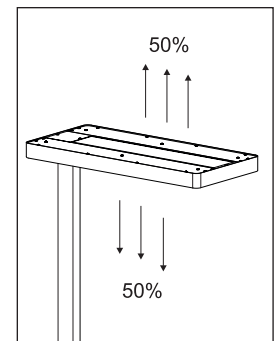

LED-Standleuchte MAULjuvis sensor, dimmbar

- **Konstantlichtregelung durch Bewegungs- und Tageslichtsensor**
- **Stufenlos einstellbarer Dimmer je nach Tätigkeit und individuellen Bedürfnissen**
- **Von jedem als angenehm empfunden: Kombinierte Arbeitsplatzbeleuchtung direkt/indirekt**
- **Abstrahlung nach oben ca. 50 % und nach unten ca. 50 %**
- **2fach Nutzen: Direktes Licht für Arbeitsfläche und indirektes für Raumbelichtung**
- **Hohe Energieeffizienz: Moderne LED-Technik**
- **GS-Zeichen, Technisches Sicherheitskonzept Made by MAUL**
- Bewegungssensor: Dimmt das Licht automatisch nach 30 Min. ohne Bewegungserkennung, Abschaltung nach weiteren 30 Min. ohne Bewegungserkennung
- Tageslichtsensor: Lichtabgabe ändert sich je Beleuchtungsniveau im Innenraum
- Praktisch: Diffusor für geringen Schattenwurf
- Schweiz: Auch erhältlich mit Adapter. Bitte Art.-Nr. ergänzen mit dem Kürzel .CH
- Austausch Lichtquelle und Betriebsgerät durch eine Elektro-Fachkraft möglich
- Verpackung recycelbar