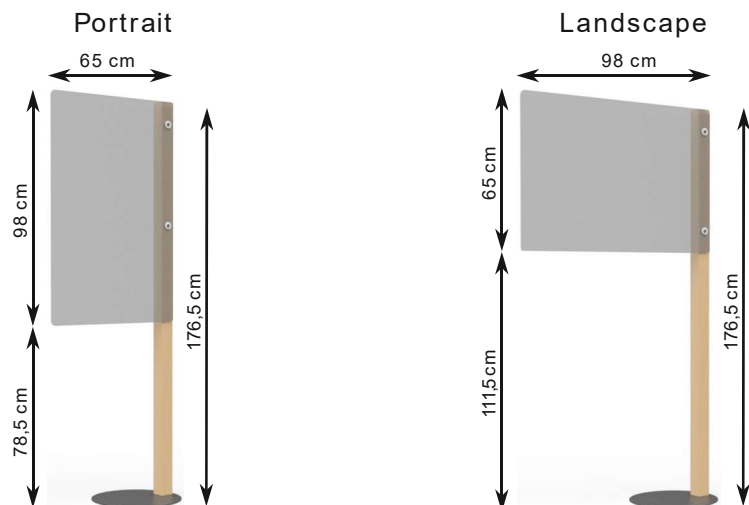

Ideale per evitare contatti diretti, adotta questa soluzione facile da installare che ti permetterà di lavorare in sicurezza!

SEPARATORI

PMMA H.65 x L.98 cm, spessore 4 mm

Supporto in legno massello, sezione 6 x 6 cm

Base in acciaio spessore 4 mm, diametro 40 cm, finiture epossidiche nero

Logistica : consegnato piatto, di facile montaggio

Plus del prodotto:

- 2 possibili orientamenti del pannello: verticale e orizzontale
- resistente ai disinfettanti (candeggina, gel idroalcolico, salviette detergenti...)

EXEMPLES D'UTILISATION

REF	DESCRIZIONE	EURO
CP65X98	SEPARATORI DI PROTEZIONE 65 X 98 CM	280.00 €