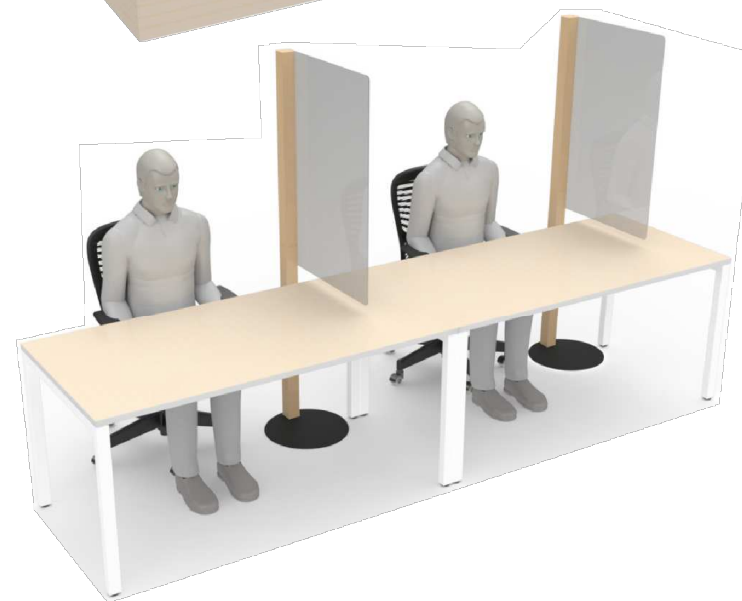

Ideale per evitare contatti diretti, adotta questa soluzione facile da installare che ti permetterà di lavorare in sicurezza!

SEPARATORI

PMMA H.65 x L.98 cm, spessore 4 mm

Supporto in legno massello, sezione 6 x 6 cm

Base in acciaio spessore 4 mm, diametro 40 cm, finiture epossidiche nero

Logistica : consegnato piatto, di facile montaggio

Plus del prodotto:

- 2 possibili orientamenti del pannello: verticale e orizzontale
- resistente ai disinfettanti (candeggina, gel idroalcolico, salviette detergenti...)

EXEMPLES D'UTILISATION

REF	DESCRIZIONE	EURO
CP65X98	SEPARATORI DI PROTEZIONE 65 X 98 CM	280.00 €